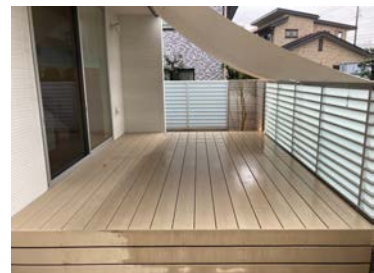

色彩はモノトーンな建物に色味を合わせ格子や軒を明るいオークと組み合わせることで全体のアクセントとなり綺麗な木質感を際立たせています。照明は間接照明を用いることで優しい光で夜の空間を演出すると共に、照明器具が目立たない為日中の意匠性も向上させております。

【採用製品】プラスG（Gフレーム）

● 金賞作品「エクステリアリフォーム部門」 L.I.M inc.さま（愛知県）

＜受賞店さまのコメント＞

豊かな緑の植栽が調和し、柔らかな日差しが広がるワンランク上のガーデンリビングを実現。プラスGや木彫りタイルを使用し、海外のトレンドであるラスティックモダンを再現。また格子を巧みに取り入れる事により、開放感かつプライベートな空間を両立。夜はダウンライトやスポットライトが植栽や素材を照らし、心が癒される雰囲気となっています。

【採用製品】プラスG（Gウォール、Gルーフテラスタイプ）

（施工前写真）