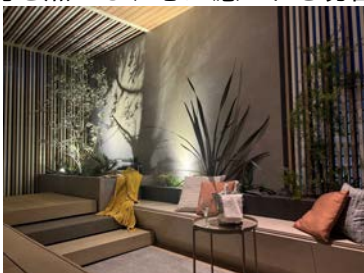

色彩はモノトーンな建物に色味を合わせ格子や軒を明るいオークと組み合わせることで全体のアクセントとなり綺麗な木質感を際立たせています。照明は間接照明を用いることで優しい光で夜の空間を演出すると共に、照明器具が目立たない為日中の意匠性も向上させております。

【採用製品】プラスG（Gフレーム）

● 金賞作品「エクステリアリフォーム部門」 L.I.M inc.さま（愛知県）

＜受賞店さまのコメント＞

豊かな緑の植栽が調和し、柔らかな日差しが広がるワンランク上のガーデンリビングを実現。プラスGや木彫りタイルを使用し、海外のトレンドであるラスティックモダンを再現。また格子を巧みに取り入れる事により、開放感かつプライベートな空間を両立。夜はダウンライトやスポットライトが植栽や素材を照らし、心が癒される雰囲気となっています。