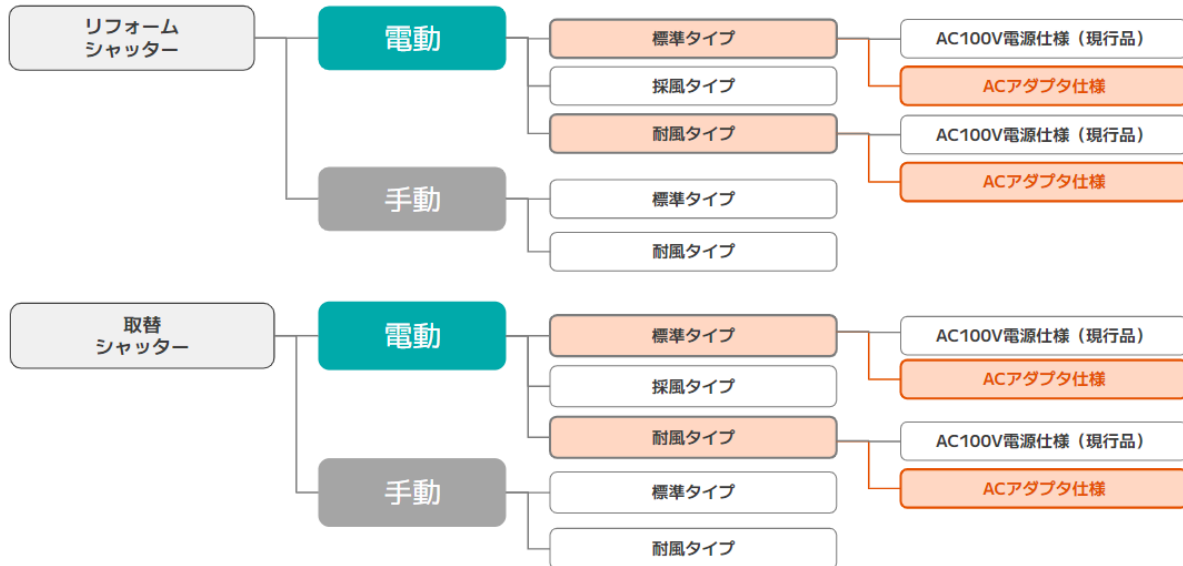

・商品体系

リフォームシャッターと取替シャッターの標準タイプ、耐風タイプに「ACアダプタ仕様」として追加します。※採風タイプには設定はありません。

■リフォームシャッター・取替シャッター、電動アダプタ仕様 参考価格

- ・リフォームシャッター電動標準タイプ：240,500円
- ・取替シャッター電動標準タイプ：195,400円

※W1690×H2030（消費税、取付費、運賃除く）

■発売日

2024年5月1日

■発売地域

全国（離島除く）

About LIXIL

LIXILは、世界中の誰もが願う豊かで快適な住まいを実現するために、日々の暮らしの課題を解決する先進的なトイレ、お風呂、キッチンなどの水まわり製品と窓、ドア、インテリア、エクステリアなどの建材製品を開発、提供しています。ものづくりの伝統を礎に、INAX、GROHE、American Standard、TOSTEMをはじめとする数々の製品ブランドを通して、世界をリードする技術やイノベーションで、人びとのより良い暮らしに貢献しています。現在約55,000人の従業員を擁し、世界150カ国以上で事業を展開するLIXILは、生活者の視点に立った製品を提供することで、毎日世界で10億人以上の人びとの暮らしを支えています。

株式会社LIXIL（証券コード：5938）は、2023年3月期に1兆4,960億円の連結売上高を計上しています。

LIXILグローバルサイト：<https://www.lixil.com/jp/>

LIXIL Facebook（グローバル向け）：<https://ja-jp.facebook.com/lixilglobal/>

LIXIL Facebook（日本国内向け）：<https://www.facebook.com/lixilcorporation>