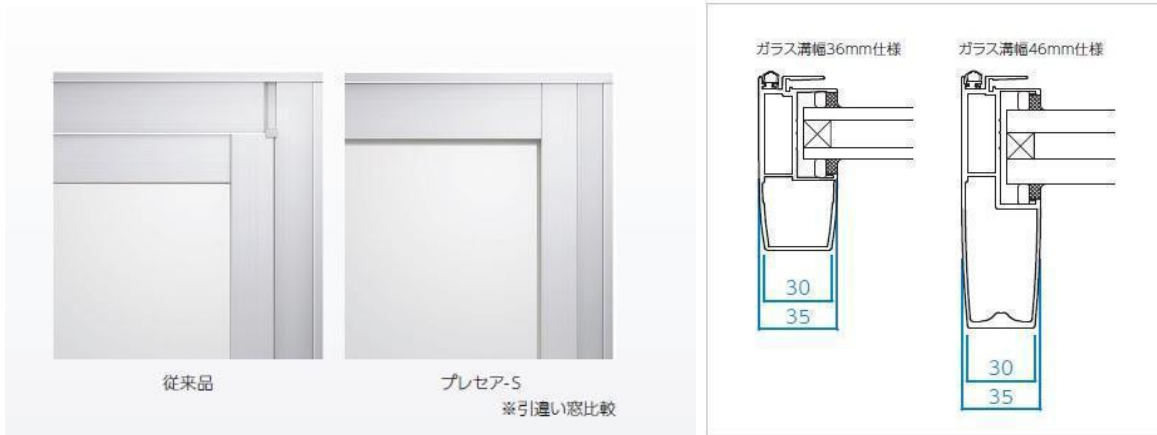

高層階の必要強度に応じて「PRESEA-S」を使い分けると、外観は統一したデザインにすることが可能になります。(引違い窓・片引き窓の場合)

※ ガラス溝幅46mm引き違い窓の場合は約24%のスリム化

画像(右)はガラス溝幅36mm引き違い窓

■発売地域: 全国(離島除く)

■発売日: 2024年10月1日

About LIXIL

LIXILは、世界中の誰もが願う豊かで快適な住まいを実現するために、日々の暮らしの課題を解決する先進的なトイレ、お風呂、キッチンなどの水まわり製品と窓、ドア、インテリア、エクステリアなどの建材製品を開発、提供しています。ものづくりの伝統を礎に、INAX、GROHE、American Standard、TOSTEMをはじめとする数々の製品ブランドを通して、世界をリードする技術やイノベーションで、人びとのより良い暮らしに貢献しています。現在約53,000人の従業員を擁し、世界150カ国以上で事業を展開するLIXILは、生活者の視点に立った製品を提供することで、毎日世界で10億人以上の人びとの暮らしを支えています。

株式会社LIXIL(証券コード: 5938)は、2024年3月期に1兆4,832億円の連結売上高を計上しています。

LIXILグローバルサイト: <https://www.lixil.com/jp/>