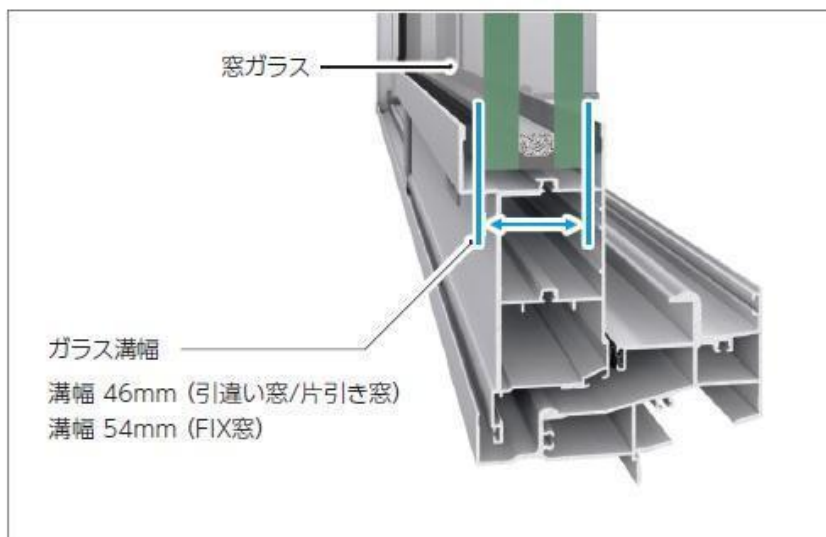

	耐風圧性	水密性
超高層階向け性能【高性能仕様】 NEW	4500Pa	1500Pa・1000Pa
高層階向け性能	S-7	1000Pa・W-5
中低層階向け性能	S-5・S-6	W-5

※水密性1500PaはFIX窓(内押縁)のみの設定となります。

2. ガラス溝幅の拡大で強度や遮音性と断熱性を両立

耐風圧強度や高い遮音性を確保するためにはガラスの幅を厚くする必要があります。そのため、従来のガラス溝幅(36mm)に納めるためにはガラスの中空層を狭くし、断熱性を犠牲にせざるを得ませんでした。今回ガラス溝幅を10mm増やし46mmにしたことで、総厚36mmまでのガラスまで対応できるようにしました。これまでよりガラスの中空層を広く確保でき、断熱性を保ちつつ、高強度に対応できる厚板のガラスや高遮音の厚板ガラスの装着を可能としました。

3. 美しいデザインと高性能の両立

フレーム(ガラス溝幅36mm引き違い窓の場合)も従来品(PRO-SE)に比べて、約30%※スリム化しており、ガラス面積が拡大され、採光性や眺望性が向上しています。

また、召合せかまちの先端部を5mm小さくし、ゆるやかに細くすることで、よりスリムさを際立てています。このように既存のガラス溝幅36mmのデザイン性はそのままに高性能化を実現させたため、建物の中高層階から超