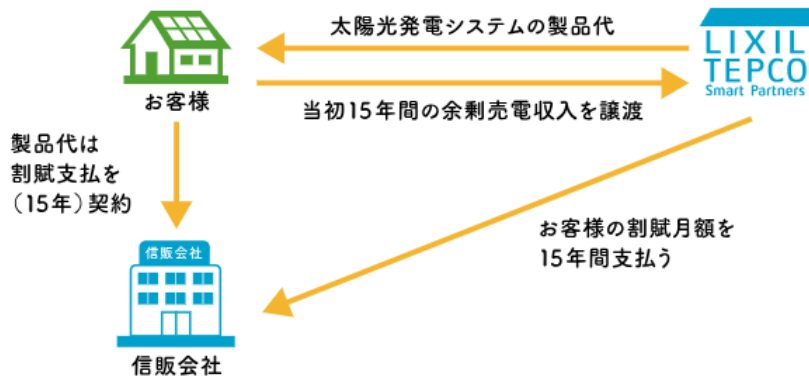

LTSP社では、これからも環境に負荷をかけないZEHの普及促進をし、快適な生活を提供します。

※1 島根県内（飯南町、奥出雲町、吉賀町、邑南町以外）及び鳥取県西部（境港市、日吉津村、米子市、南部町）のうち垂直積雪量75cm以下のエリアでご利用できます。

※2 設置工事費は別途必要です。太陽光発電システムによる余剰売電収入を15年間ご提供いただく代わりにお客様の太陽光発電システムの製品代の割賦支払い負担を0円にすることをいいます。

※3 併設される設備等によっては、本サービスをご利用いただけない場合がございます。

※4 信販会社と建て得ローンとは別に有償工事費の割賦支払契約を結んでいただきます。

〈参考資料〉

■建て得スマイル

①ZEH仕様はもちろん改正省エネ基準の家をリーズナブルに設置

高性能住宅を建てるとなると、太陽光発電システムを導入したり、断熱や気密性能に優れた建材・設備を揃えたりと、いろいろと費用がかかってしまうのがネックです。「建て得スマイル」は、それらのコストを抑えて高性能住宅を実現できる、画期的なサービスです。

②製品代 実質ゼロで太陽光発電システムを設置

LIXIL TEPCO スマートパートナーズが余剰売電収入を得る代わりに、お客さまの太陽光発電システムの製品代の割賦支払い負担を実質ゼロにします。ご契約期間は15年となります。

※満期までに解約される場合には清算金が発生します。

【実質0円の仕組み】

③毎月の電気代がググッと安く

断熱性や省エネなど環境性能が高い建材・設備を使用することで、消費電力の削減はもちろん、LIXIL TEPCO スマートパートナーズがオール電化対応プランも選べるメニューを提供。月々の光熱費が大幅に削減できます。