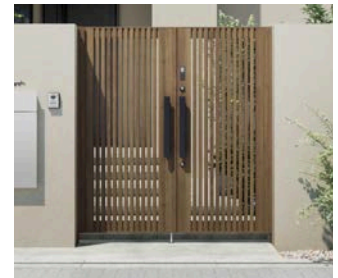

ディープエルム

「SLIT DESIGN」

単色のアルミに立基調の格子をあしらったモダンなデザイン。人気の定番カラーの設定により、エクステリア商材とのトータルコーディネートが可能に

格子部分には、ラウンド形状を採用。穏やかな曲面が生み出す陰影により、立体的な奥行き感を表現しています。

**WOOD GRAIN**

木目調格子のコーディネートが端正でナチュラルな外観を演出

チェリーウッド

クリエモカ