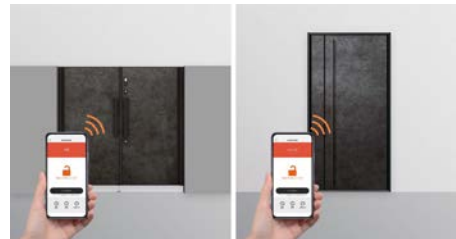

・ FamiLockで門扉と玄関ドアを共通のカギで

FamiLockに対応した玄関ドアと連動させれば、同一のキーで門扉と玄関ドアを施解錠する事が可能です。

※スマートフォンの画像はイメージです

※開き門扉AXは有線式のみでの設定となります