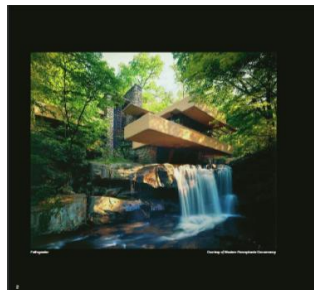

例)カウフマン邸
落水荘 リーフレット

建築家フランク・ロイド・
ライトのプロフィールと
デッサン

実際の建築物の写真

アダム・リード・タッカー
によるデザイン図

建築家アダム・リード・タッカー

アメリカの建築家アダム・リード・タッカーが、レゴ®ブロックで制作した建築物の
モデルから、このプロジェクトは始まりました。「レゴ®アーキテクチャー」は、
アダム・リード・タッカーにより制作され、レゴ®のデザインチームがファイン
チューンして製品化されています。また、ブックレットには、本人からのコメントも
記されています。