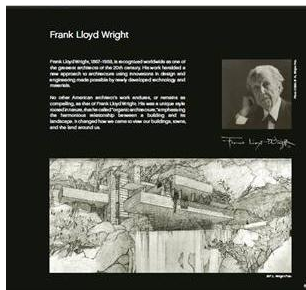

例)カウフマン邸
落水荘 リーフレット

建築家フランク・ロイド・
ライトのプロフィールと
デッサン

実際の建築物の写真

アダム・リード・タッカー
によるデザイン図

建築家アダム・リード・タッカー

アメリカの建築家アダム・リード・タッカーが、レゴ®ブロックで制作した建築物の
モデルから、このプロジェクトは始まりました。「レゴ®アーキテクチャー」は、
アダム・リード・タッカーにより制作され、レゴ®のデザインチームがファイン
チューンして製品化されています。また、ブックレットには、本人からのコメントも
記されています。