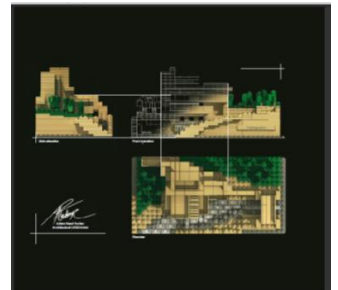

例)カウフマン邸
落水荘 リーフレット

建築家フランク・ロイド・
ライトのプロフィールと
デッサン

実際の建築物の写真

アダム・リード・タッカー
によるデザイン図

建築家アダム・リード・タッカー

アメリカの建築家アダム・リード・タッカーが、レゴ®ブロックで制作した建築物の
モデルから、このプロジェクトは始まりました。「レゴ®アーキテクチャー」は、
アダム・リード・タッカーにより制作され、レゴ®のデザインチームがファイン
チューンして製品化されています。また、ブックレットには、本人からのコメントも
記されています。