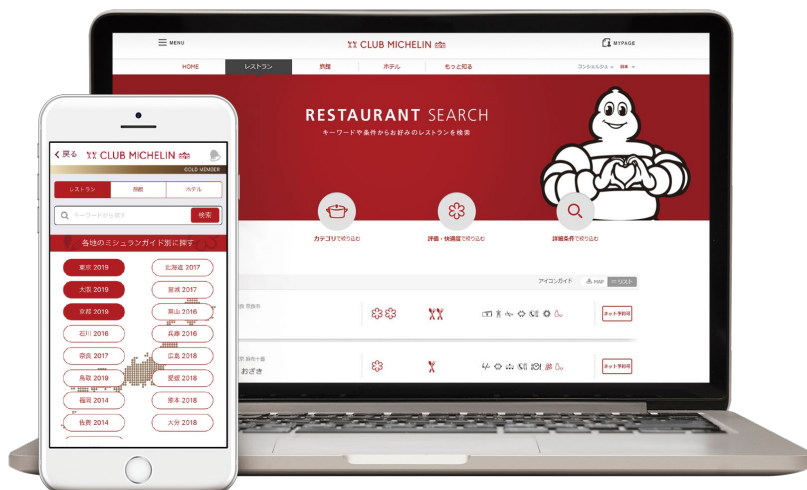

CLUB MICHELINとは

「クラブミシュラン」 (<https://clubmichelin.jp/>) とは、株式会社ぐるなびと日本ミシュランタイヤ株式会社（本社：東京都新宿区、代表取締役社長：ポール・ペリニオ）が共同で運営する、会員制のミシュランガイド公式WEBサイトです。

日本国内で発刊されているすべてのミシュランガイドの情報をWEBやアプリで検索から予約まで一貫して行なうことができます。

クラブミシュランで受けられる7つのサービス

■クラブミシュランの主なサービス

1. ミシュランガイド掲載のお店をWEBやアプリで検索・予約
2. 会員限定の特典付きコースをネットで予約
3. 予約したいレストランの空席情報をいち早くお届けするウェイティングサービス * 1
4. リクエストに応じてご希望のエリアや料理カテゴリー、条件にあったお店をメールにてご案内するセレクション案内サービス
5. 専用コンシェルジュがお店のご提案から空席確認・予約代行までを行うコンシェルジュサービス* 2
6. 人気店、予約困難店の特別なお席・プランを確保してご案内する 会員限定リザーブ* 1
7. 会員限定イベントの開催* 2

* 1 : ゴールド会員優先サービス

* 2 : ゴールド会員限定サービス

【会員区分】

レギュラー会員（330円/月額、3,300円/年額）

※アプリ課金経由でのご登録の場合、月額350円、年額3,300円

ゴールド会員（5,500円/月額・16,500円/年額）

※アプリ課金経由でのご登録の場合、月額5,400円、年額16,400円

- ・価格は全て税込みです。
- ・予約代行コンシェルジュは、ゴールド会員限定のサービスですが、レギュラー会員の場合はオプション追加（2,200円/月額）で利用可能となります。

＜本件に関する報道機関からのお問い合わせ先＞

株式会社ぐるなび 広報グループ MAIL:pr@gnavi.co.jp