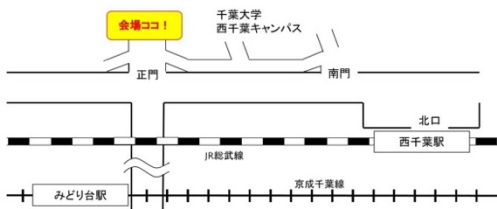

Chiba Winter Fes

~世界はエコでつながれる~ 2022

2月13日(日) 雨天決行
10:00~16:00

千葉大学西千葉キャンパス
けやき会館・周辺屋外

bayfm78
LOVE OUR BAY LOVE OUR FUTURE

入場無料!

話題のアーバンスポーツ「ブレイキン(ブレイクダンス)」
その魅力をパフォーマンスとともにお届け!

※駐車場はございません。公共交通機関をご利用ください。