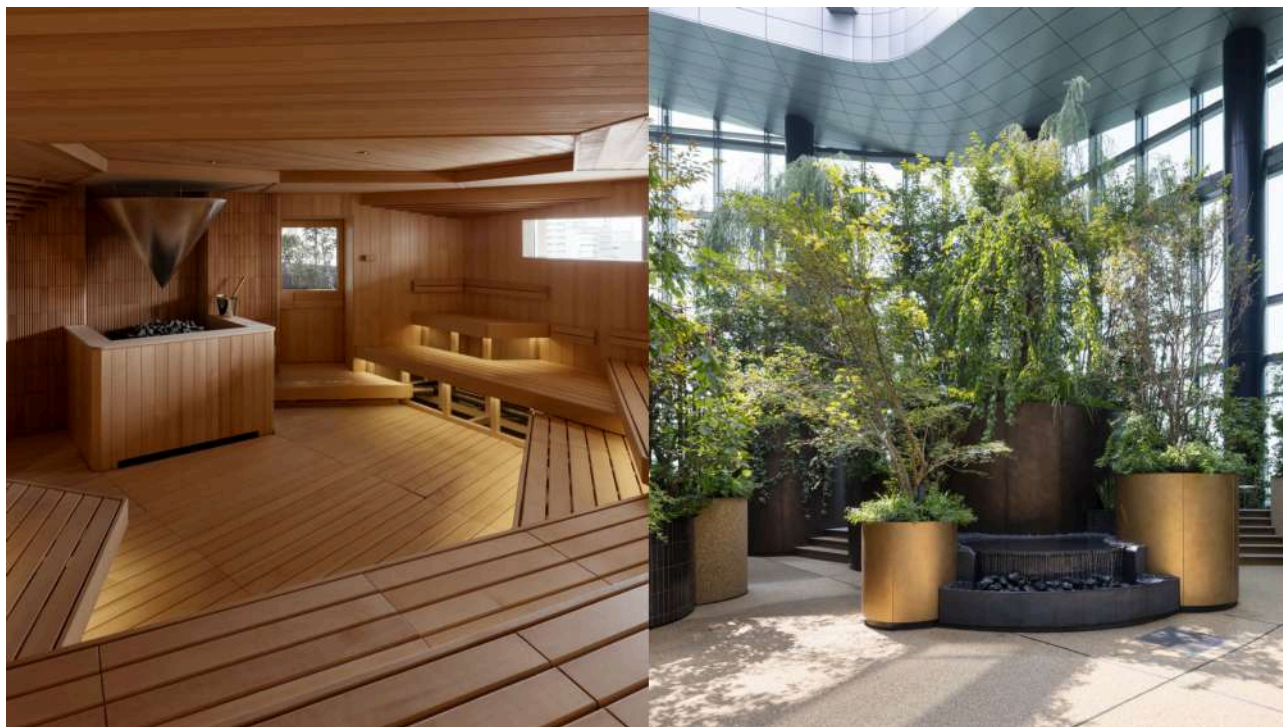

サウナで、空中庭園で。街ごと楽しむ「NU Connect」

街とフェスをつなぐプログラム「NU Connect」では、「NEWoMan TAKANAWA」の「高輪SAUNAS」と「LUFTBAUM 28F 翠の庭」とのコラボレーションが実現。

多彩なサウナ室や仮眠スペースを備えた都市型リトリート施設「高輪SAUNAS」では、6月27日（土）20時から深夜2時まで、Chee ShimizuとKaoru Inoueによるコラボイベントを開催決定。フェスとサウナを行き来して、ととのいながら音楽に浸れます。

NU Connect × TAKANAWA SAUNAS

日時：6月27日（土）20:00-2:00

会場：NEWoMan TAKANAWA North 5F 高輪SAUNAS

料金：無料（高輪SAUNASの入場料のみでご参加いただけます）

出演：Chee Shimizu, Kaoru Inoue

「NU Festival」のリストバンド提示で「高輪SAUNAS」の入場料が1,000円OFF、「高輪SAUNAS」の利用で「NU Festival」当日券が2,000円OFFになる相互特典も実施。

地上約150m、世界でも類を見ない500本以上の植物が茂る「LUFTBAUM 28F 翠の庭」では、J-WAVEがセレクトした「NU Festival」出演アーティストの音楽をお届け。360度立体音響システムによる特別なサウンド体験をお楽しみいただけます。

NU Connect × THE MAESTRO -NU Festival Edition-

日時：6月26日（金）～7月5日（日）8:00-23:00

会場：NEWoMan TAKANAWA LUFTBAUM 28F 翠の庭

料金：入場無料