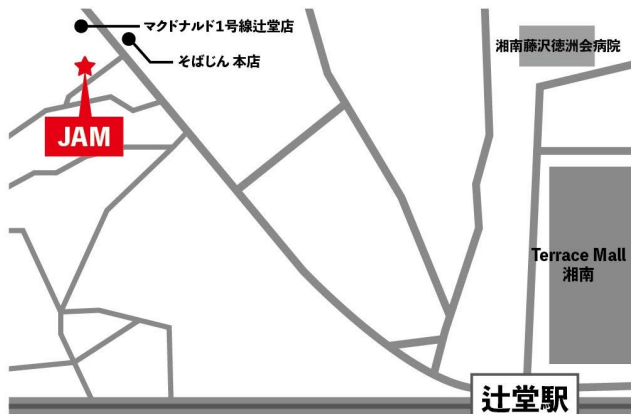

新しいバスケットボール施設の誕生！！ バッティングセンターのバスケット版！？

2024年3月にシューティングマシンを使ったバスケのシュート練習専門施設をOPEN！！
有名漫画の舞台でもあるこの地で、誰もが気軽に立ち寄ってバスケットボールに触れることができ
人と人、人と地域をSTRING（つなぎ合わせる）施設を目指していきます！

- ・1ゲーム3分間300円（約30球ほど）
- ・10分間のお得なチケットなどもご用意
- ・サポートして下さるスポンサー様を募集中
- ・スポンサー年間特典として店内フラッグやシューティングチケットをご用意
- ・イベント出店マシンレンタルのご依頼歓迎

随時募集中

ミニレッスン 月・水・木 月額8,000円
個別レッスン 3,000円/時間～

※マクドナルド1号線辻堂店の裏
※「辻堂駅」西口から徒歩10分

Shonan STRING

水～金 6:00～11:00(事前予約制), 11:00～23:00

月土日祝 9:00～22:00 定休日：火曜日

〒253-0014 神奈川県茅ヶ崎市本宿町 2-32 2F

最新情報はInstagramで更新中！@shonanstring_jam