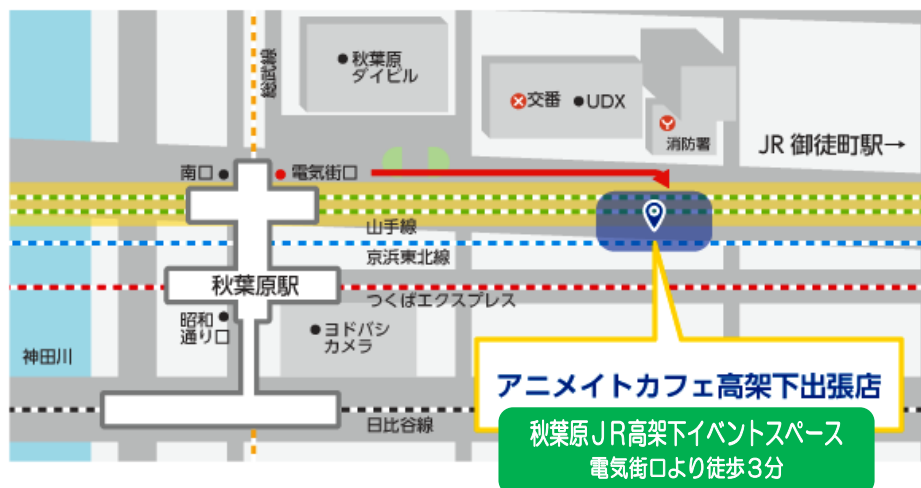

2018年4月19日
株式会社ジェイアール東日本都市開発

2018. 5月スタート!!

秋葉原高架下イベントスペースに人気のコンテンツが続々出現♪

「アニメイトカフェ高架下出張店」オープン

開業日時、第一弾コラボ作品は近日発表

秋葉原JR高架下の期間限定イベントスペースでは、秋葉原・御徒町エリアの活性化を目的として、「B-1 グランプリ食堂 AKI-OKA CARAVANE」に続き、数々のイベントを開催しております。

この度、国内最大級のアニメ・キャラクターショップであるアニメイトの強力布陣の元、「アニメイトカフェ高架下出張店」を開業することとなりました。

「アニメイトカフェ高架下出張店」では、人気のキャラクターやコンテンツとコラボレーションしたドリンクを中心に、アニメファンはもちろん、秋葉原に急増する海外旅行者などをお迎えする予定です。

開業日時、第一弾コラボ作品は近日発表されます。アニメイトカフェ公式HPでご確認ください(<https://cafe.animate.co.jp/>)。

【開催概要】

1. 開催期間 2018年5月～9月 *コンテンツ入替日等は休業予定
2. 開催場所 東京都千代田区神田練堀町15-1他
(JR秋葉原～御徒町間高架下 JR秋葉原駅電気街口から徒歩3分)
3. 開催内容 人気コンテンツとコラボしたカフェ、ショップ、イベント
*コンテンツは1か月程度で入替予定

4. アクセス

同所にて「アキバのフリマ」も好評開催中!!

1. 開催日 毎週土日及び祝日 *GW等は毎日開催
2. 開催場所 JR秋葉原～御徒町間高架下 *本リリース隣接地
3. 主催 東京リサイクル運動市民の会
TEL 03-3384-6666 (平日 10:00～18:00)
東京リサイクル公式 <https://trx.jp/>
アキバのフリマ公式 <https://trx.jp/hallDetail.xhtml?hallId=242>

報道関係各位

アニメイトカフェ初 JR秋葉原高架下に期間限定の“出張店”を5月にオープン！ 気になる第一弾コラボ作品は後日発表!!

人気アニメ・ゲーム作品とのコラボレーションカフェを展開する「アニメイトカフェ」で、初となる期間限定出張店をオープンします。出張店の場所は、2016年度乗車人数24万人を誇り、アニメやゲームなどの専門店も多く、日本国内のみならず海外の旅行者からも注目を浴びる街「秋葉原」のJR高架下になります。