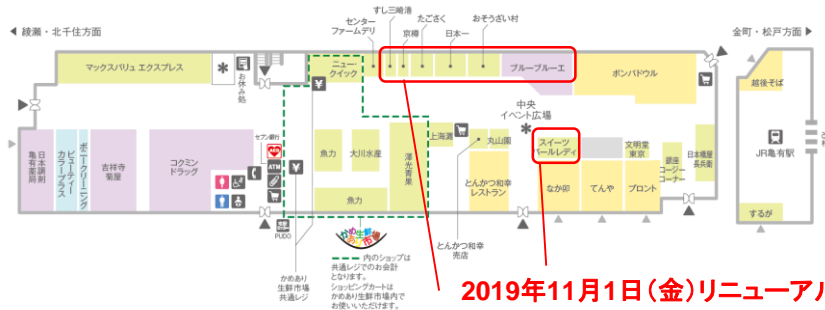

### ■ LINE友だち登録キャンペーン【11月1日(金)～3日(日)】

特設カウンターにて友だち登録いただくとお菓子をプレゼントします。

<エコバッグ イメージ>

<JRE POINTカード / JRE CARD>

## 4. 施設概要

- (1) 施設名 ビーンズ亀有  
 (2) 所在地 JR常磐線 亀有駅直結 〒125-0061 東京都葛飾区亀有3-25-1  
 (3) 開業日 1996年11月  
 (4) 売場面積 約2,345㎡ (うち今回リニューアルエリア: 約315㎡)  
 (5) 店舗数 32ショップ  
 (6) 営業時間 コアタイム 9:30~21:00 ※一部店舗の営業時間は異なります。

### <全体図>