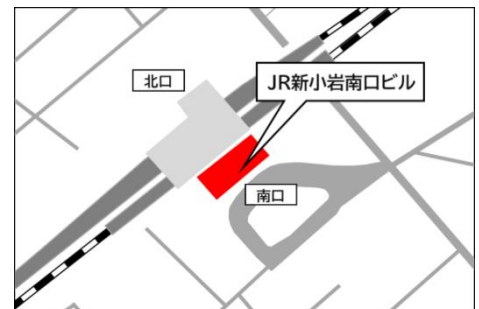

2023年6月21日
 東日本旅客鉄道株式会社千葉支社
 株式会社ジェイアール東日本都市開発
 JR東日本スポーツ株式会社
 葛 飾 区

新小岩駅直結「JR新小岩南口ビル」が開業します！

- JR東日本グループでは、グループ経営ビジョン「変革2027」のもと、「ヒトを起点とした価値・サービスの創造」を通じ、訪れて良かったと感じていただける「くらしづくり」の実現に取り組んでいます。
- この取り組みの一環として、JR新小岩駅から直結の立地に「JR新小岩南口ビル」が2023年10月1日(日)に開業します。
- 1階～2階には商業施設「シャポー新小岩」、3階～5階にはスポーツ施設「ジエクサー・フィットネス&スパ新小岩」、6階には葛飾区行政サービス施設「えきにこわ」がオープンします。
- 地震、水害等の災害発生時には、帰宅困難者等の方々の一時的滞在施設として、一部を開放いたします。

1 施設概要

- (1) 名 称 JR新小岩南口ビル
- (2) 所 在 地 東京都葛飾区新小岩一丁目45番1号
- (3) 構 造 鉄筋コンクリート造(一部鉄骨造)
地上6階建

(4) フロア構成

- 6階 :「えきにこわ」
葛飾区
- 3階～5階 :「ジエクサー・フィットネス&スパ新小岩」
JR東日本スポーツ株式会社
- 1階～2階 :「シャポー新小岩」
株式会社ジェイアール東日本都市開発

- (5) アクセス JR新小岩駅直結
- (6) 面 積 敷地:約6,600㎡ 延床:約8,000㎡

2 開業日

2023年10月1日(日)

▲完成イメージ

▲位置

3 施設詳細

【シャポー新小岩】

運営会社 株式会社ジェイアール東日本都市開発
営業時間 平日・土曜：10時00分～21時00分
日曜・祝日：10時00分～20時30分
※ショップにより異なる場合があります。
定休日 元日・それ以外に1日(予定)
入居テナント 10ショップ(別紙参照)

シャポーは、1972年の総武線高架化とともに誕生し、2022年には50周年を迎えました。当社は、新小岩の街で2014年まで「旬鮮館」としてショッピングセンターの運営をしており、このたび「シャポー」として新小岩の街で新たにスタートいたします。

トレーニングからリラックスまで、地域の皆さまのからだとココロの健康づくりをサポートする、先進性と専門性を兼ね備えた駅直結のフィットネスクラブです。

【葛飾区行政サービス施設 えきにこわ】

運 営 者 葛飾区

開 庁 時 間 最大 8 時 30 分～21 時 00 分

サービス内容 下記参照

●新小岩区民事務所

転入・転出・転居の手続き、住民票の写し、戸籍謄抄本等の交付等を行います。

●多目的ひろば