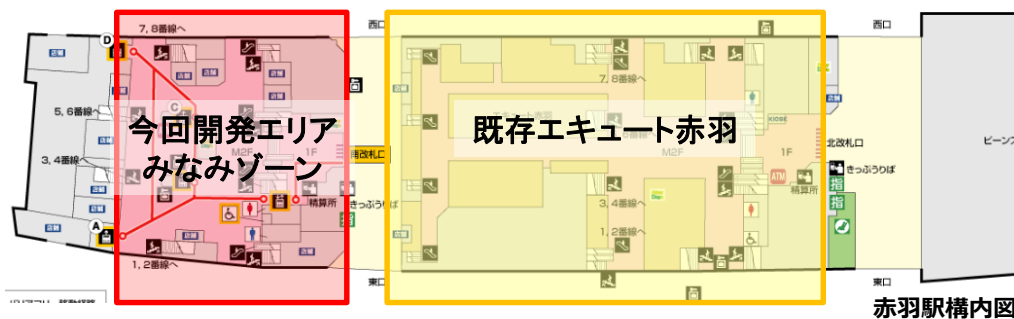

赤羽駅南口駅構内がリニューアル

～エキュート赤羽が南口に広がります～

株式会社ジェイアール東日本都市開発が運営するエキナカ商業施設「エキュート赤羽」“みなみゾーン”として、赤羽駅南口駅構内をリニューアルいたします。JR東日本グループでは「Beyond Stations構想」に基づき、暮らしとつながる新しいサービスの提供を通じ、心豊かな「くらしづくり」を実現していきます。今回のリニューアルでは、乗り換え利用が多い赤羽駅のニーズに対応した店舗誘致や商業環境を整備することで、これまで以上に赤羽駅南口および駅周辺の街への賑わい創出を目指してまいります。2023年夏に3店舗が先行開業しており、全面開業は2024年夏以降を予定しています。

1. 開発概要について

エキュート赤羽みなみゾーンでは気分や目的に応じて既存エキュートと使い分けしていただけるよう「日々の食を支えるグロサリー店舗」「隙間時間や通勤時のひと時に利用できるカフェ」「乗り換え次いでに食事ができる選べる飲食ゾーン」など全11店舗の目的性の高い店舗で構成し、赤羽駅乗り換え利用のお客さまに新たな選択肢を提供いたします。

赤羽駅構内図

© JR East Consultants Company

■コンセプト「シームレスにつながる生活」

日々の通勤通学での利用が多い赤羽駅において、日常がより心地よくスムーズにつながっていくよう、乗換時間を「スムーズに！スマートに！快適に！」過ごしていただけるサービス・空間を提供します。

<開発後 南改札内イメージパース>

<サービス事例>

・薬の受取サービス開始

2023年6月1日に開業した調剤薬局（ウエルシア薬局）において、処方されたお薬の受取りが可能なロッカーを設置し、営業時間外等でも短時間で受取り可能なサービス※を提供します。