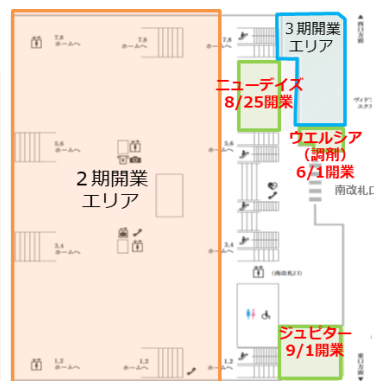

※ お薬受取りロッカーにてお薬を受取る為には、薬剤師からお薬の説明を受ける必要があります。スマートフォンにてオンライン服薬指導を利用されると便利です。

・セルフレジストア「エキピック」設置

セルフレジとショーケースが連動して決済するセルフレジストア「エキピック」の設置を2期開業時に予定しています。パンやお弁当、惣菜などこだわりの冷凍食品を初電から終電まで“無人販売”することで、新しいエキナカでのお買い物サービスを展開いたします。

■ ショップ情報

下記ショップは1期開業店舗として先行開業しております。

2期以降に開業するショップ情報は改めてお知らせいたします。

開業時期	ショップロゴ	ショップ名 (フリガナ)	会社名	業種	営業時間	エキナカ	エキゾント
6月1日		ウエルシア薬局	ウエルシア薬局(株)	調剤薬局	10:00~21:00 (日祝10:00~19:00) ※日祝日のみ14:00~15:00休憩		●
8月25日		New Days (ニューデイズ)	(株)JR東日本 クロスステーション	コンビニ エンスストア	6:30~23:00 (日祝6:30~22:00)	●	
9月1日		ジュピター	ジュピターコーヒー(株)	グロスアリー	10:00~21:30 (土日祝10:00~20:30)		●

<みなみゾーン>

2. 施設概要

- | | | |
|----------|---|------------------------|
| (1) 施設名 | エキキュート赤羽 (施設HP: https://www.ecute.jp/akabane) | |
| (2) 所在地 | JR赤羽駅改札内 〒115-0045 東京都北区赤羽1丁目1-1 | |
| (3) 開業日 | 既存エキキュート: 2011年9月
みなみゾーン: 1期開業(先行開業)・2期2024年夏(予定)・3期2025年春(予定) | |
| (4) 売場面積 | 既存エキキュート: 約1,663㎡ | みなみゾーン: 約1,280㎡ |
| (5) 店舗数 | 既存エキキュート: 48ショップ | みなみゾーン: 11ショップ |