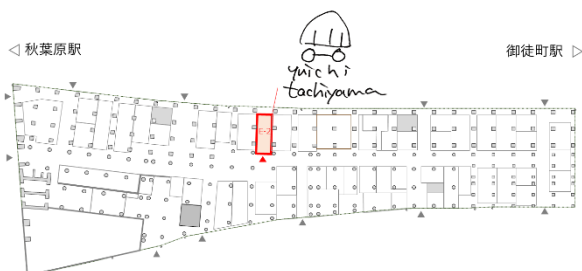

【配置図】

【店舗概要】

- ・店舗名：YUICHI TACHIYAMA Tokyo (ユウイチ タチヤマ トウキョウ)
- ・事業者：株式会社ランランラン
- ・店舗住所：東京都台東区上野 5-9-8 2k540 E-2 区画
- ・営業時間：11:00-19:00 ・定休日：水曜日
- ・公式HP：<https://www.bubusettete.jp/> ・Instagram：[@yuichi_tachiyama_official](https://www.instagram.com/yuichi_tachiyama_official)

〈本件に関するお問い合わせ先〉

株式会社ジェイアール東日本都市開発
開発事業本部 開発一部 福田・葉山
TEL：03-5334-1060 MAIL：aki-oka@jrtdk.co.jp

※商品等についてのお問い合わせは直接店舗へお願いいたします。