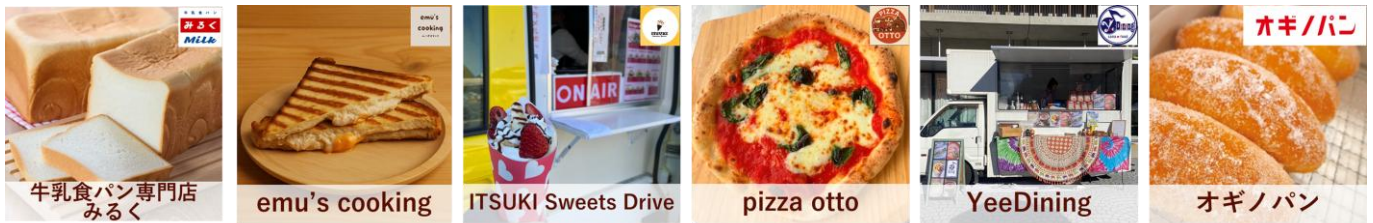

【出店者予定（キッチンカー）】

※諸般の事情により出店者や営業開始時間は予告なしに変更となる場合がございます。 ※画像はイメージです。

【スペシャル企画1 駅員さんと一緒にオリジナル缶バッジをつくろう♪ワークショップ】

時 間：①10:00～12:00 ②13:00～15:00
※最終受付 14:45 ※無くなり次第終了

参加料金：無料

対象年齢：小学生まで

場 所：ぽちかめパンまつり会場内

※共 催：J R 東日本 松戸統括センター

JR 東日本 松戸統括センター
マスコットキャラクター
まつなしくん

JR 東日本 亀有駅
マスコットキャラクター
メアリちゃん

※画像はイメージです