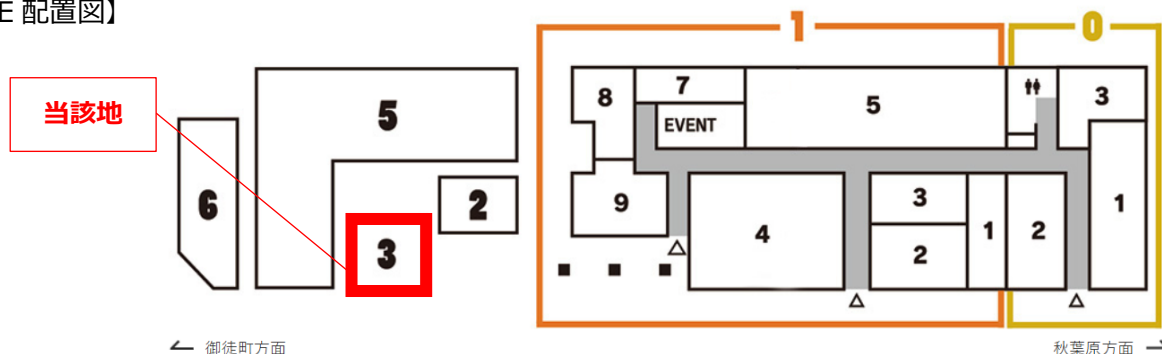

【店舗概要】

- ・店舗名 : BEEP@秋葉原 (ビーブ)
- ・住所 : 東京都千代田区神田練堀町 15-1 SEEKBASE 3号棟
- ・営業時間 : 11:00～20:00 ※水曜定休日
- ・公式サイト : <https://www.akihabara-beep.com/>
- ・公式 SNS : X @BEEP\_akihabara

【SEEKBASE 配置図】

〈お問い合わせ先〉

- 「BEEP@秋葉原」店舗に関して  
 株式会社三月うさぎの森  
 TEL : 03-6206-9116 MAIL : info@akihabara-beep.com
- 「SEEKBASE」に関して  
 株式会社ジェイアール東日本都市開発 開発事業本部開発一部 SEEKBASE 担当  
 TEL : 03-5334-1060 MAIL : aki-oka@jrtdk.co.jp