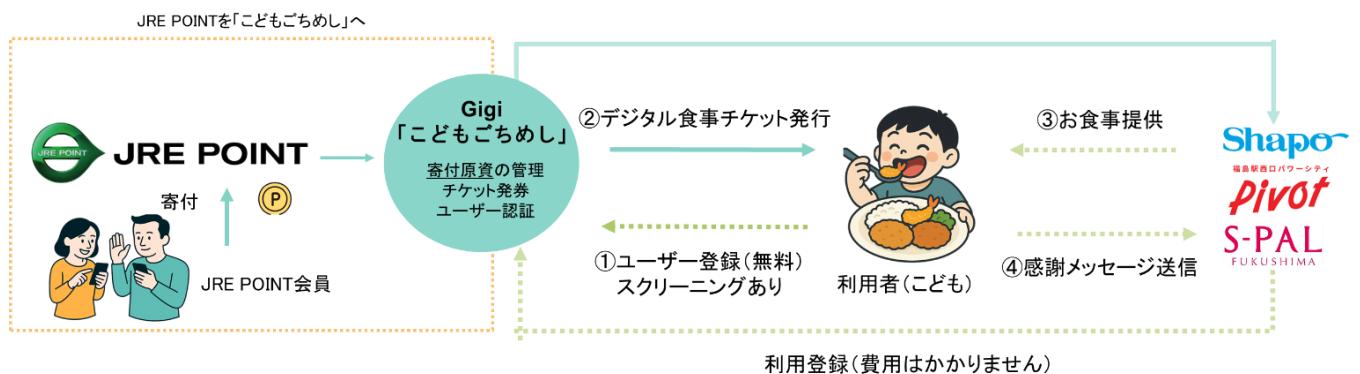

- (1) 実施期間：2026年8月3日（月）～8月31日（月）（予定）
- (2) 実施場所：①首都圏エリア シャポー市川、シャポー本八幡
②福島エリア 福島駅西口パワーシティピボット、エスパル福島
- (3) 実施店舗：上記商業施設内 指定店舗における店内飲食およびテイクアウト
- (4) 対 象：①市川市 ②福島市 在住の中学生以下のお子さま ※保護者の飲食代金は対象外
- (5) 提供内容：デジタル食事チケット（お子さま一人あたり1回1,000円）

※ご利用には「こどもごちめし」の会員登録が必要です。1会計につき1,000円以上のご利用で、ご利用可能なチケットとなります。期間中の利用回数には上限があり、特に支援を必要としているご家庭のお子さまには、より多くご利用いただける仕組みです。

※詳細 URL：<https://jre-kodomoshokudo.kodomo-gochimeshi.org/>

※各駅と駅商業施設担当者（左より市川駅、本八幡駅、福島駅）

2. JRE POINT 寄付メニューについて

本日より、JRE POINT WEB サイトの商品交換ページにて「JRE こども食堂」へのポイント寄付を受け付けます。寄付いただいたポイントは、Gigi が提供する「こどもごちめし」の仕組みを通じてすべて子どもたちの食事に充当されます。駅直結の商業施設という“日常の動線”の中で、仕組みの実効性及び持続性を検証します。

寄付受付 URL : <https://www.jrepoint.jp/item/26000173/>

【仕組みイメージ図】

※上記はイメージ画像です。

※ご利用には「こどもごちめし」にて会員登録が必要です。

※保護者の方に専用サイトにてお子さまの本人確認を実施していただけます。

本人確認後、ご利用開始までには 7 日程度お時間をいただきます。

※「こどもごちめし」は、地域の飲食店をこども食堂として活用し、

好きな時間・曜日に利用できるサービスです。(詳細は【参考】をご覧ください)

4. 「JRE こども食堂」の今後のビジョン