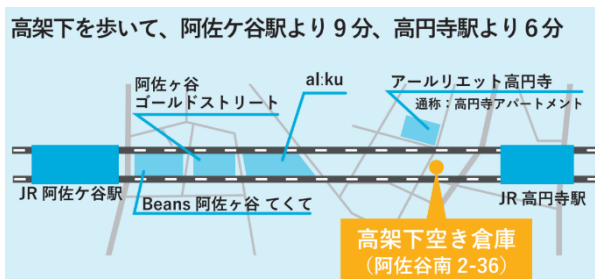

2. 高架下お試し利用 全体概要

- ・開催期間：2021年4月24日（土）～2021年7月18日（日）※週末を中心に実施
- ・時 間：9:00～18:00 ※各イベント主催者による
- ・会 場：高架下空き倉庫（杉並区阿佐谷南2-36）JR高円寺駅より6分、JR阿佐ヶ谷駅より9分
- ・内 容：ワークショップ、アコースティックライブ、演劇、映像等の芸術や写真の展覧会、マルシェ等
  ※イベントの詳細は各イベント主催者様にご確認をお願いします。
- ・経 緯：株式会社ジェイアール東日本都市開発では、「阿佐ヶ谷・高円寺プロジェクト」と題して、これまでJR中央線・総武線 高円寺・阿佐ヶ谷駅間高架下で「高架下映画祭」や「高架下芸術祭」など地域の皆様楽しんでいただけるようなイベントの開催に取り組んでまいりました。昨年12月18日（土）、19日（日）に開催した「高架下見本市」では、高架下空き倉庫の使い方や楽しみ方を、地域のみならずとシェアしながら高架下をより身近に感じていただく主旨のイベントを実施しました。
  イベント内で「お試し利用エントリー」を受け付け、地域の皆様ご自身で企画されたイベントを持ち込んでいただき、「お試し利用」の実現に繋がりました。

「高架下見本市」開催の様子はこちら。

<https://www.youtube.com/watch?v=hMovWvH67_4>

▲会場案内図