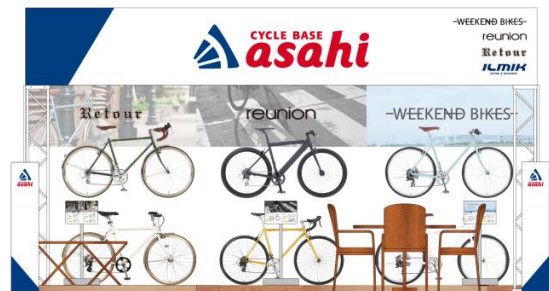

【参考情報】 サイクルモードインターナショナル 2016 in OSAKA 内ブース出展

コアなサイクリストはもちろんのこと、自転車に興味を持ち始めたばかりの方など、多様で幅広い自転車ファンを中心に支持されている日本最大級の屋外スポーツサイクル・エンターテインメントである「サイクルモードインターナショナル 2016 in OSAKA」。ブース内では、本カスタムフェアに連動した、北堀江デプトのオリジナルカスタマイズの自転車展示や特典チケットの配布の他、あさひブランド商品の試乗イベントも実施します。

・ブースイメージ

「サイクルモードインターナショナル 2016 in OSAKA」出展ブース MAP

<http://www.tv-osaka.co.jp/event/cmr/top/CYCLE%20MODERIDE2016_MAP.pdf>

※あさひブースは、MAP 内ブース No. 3-15 です。

会社概要

社 名： 株式会社あさひ（代表取締役：下田佳史）
本 社 所 在 地： 〒534-0011 大阪市都島区高倉町三丁目 11 番 4 号
連 絡 先： TEL 06-6923-2611(代) FAX 06-6922-1798
資 本 金： 20 億 6,135 万円 (2015 年 2 月 20 日現在)
事 業 内 容： 大型自転車専門店

株式会社あさひ お客様相談室（平日 10：00～17：00）
E-mail：c-center@cb-asahi.jp TEL：0120-177-319 FAX：06-6922-1798