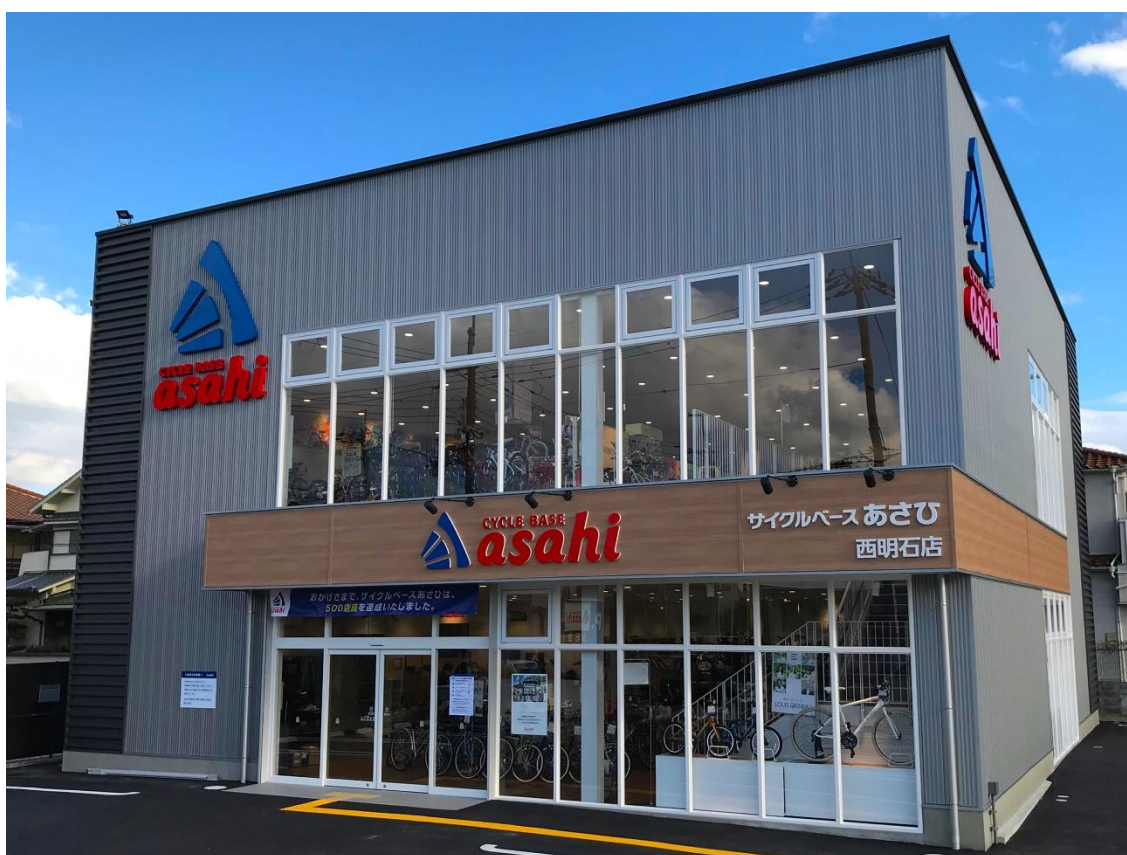

2021年12月1日

株式会社あさひ

「サイクルベースあさひ西明石店」 12月2日(木)にオープン

お客様の快適な自転車ライフを提供する株式会社あさひ（所在地：大阪市都島区、代表取締役社長：下田佳史）は、2021年12月2日(木)、兵庫県明石市に「サイクルベースあさひ西明石店」をオープンします。

サイクルベースあさひ西明石店

サイクルベースあさひ西明石店では、電動アシスト機能付自転車をはじめスポーツサイクル、シティサイクル、幼児・子供用など幅広い自転車を取り扱い、お買い物に「わくわく」「安心」「便利」をお届けするほか、修理・点検などの各種サービスをご提供いたします。店舗では適切な新型コロナウイルス感染防止体制を整えながら、地域の人々のサイクルライフを支えてまいります。

オープンを記念して12月26日(日)まで、あさひ公式アプリをダウンロードして無料で会員登録を行うと、電動アシスト自転車が5,000円OFFで、39,980円以上のスポーツサイクルが3,000円OFFで購入できるキャンペーンを実施します。

また、西明石店近隣のサイクルベースあさひ玉津店、大蔵谷店、大久保店、魚住店の4店舗でも、それぞれオープン記念として12月2日(木)から12月26日(日)まで、あさひ公式アプリをダウンロードして無料で会員登録を行うと電動アシスト自転車が5,000円OFFで、39,980円以上のスポーツサイクルが3,000円OFFで購入できる協賛セールを同時に開催しますので、是非ご活用ください。

今後もあさひは、魅力的な商品開発や新サービスの展開を通じて自転車の新しい価値創造企業を目指し、持続可能な社会に貢献できるように取り組んでまいります。

「サイクルベースあさひ若江店」店舗概要

店舗名：サイクルベースあさひ西明石店

住所：〒673-0044 兵庫県明石市藤江890-73

営業：11時～20時(土日祝/10時～20時)

定休日：年中無休 ※但し、棚卸のため2月および8月の内各1日、年末年始は休業

TEL：078-926-0760

西明石店では、あさひ公式アプリをダウンロードしていただくと、電動アシスト自転車が5,000円OFFで、39,980円以上のスポーツ車が3,000円OFFでお得に買えるオープニングセールを開催します。

また、西明石店近隣店舗のオープン記念協賛セール情報も下記のページ内で、ご確認いただけます。

期間：2021年12月2日(木)※オープン日～2021年12月26日(日)

セール情報：https://www.cb-asahi.co.jp/contents/category/campaign/renewal_sale/