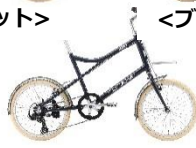

<スターイエロー>

<LG ネイビー>

名称 : SETTER8.0  
 販売日 : 発売中 (新色 : 2019年7月下旬)  
 販売価格 : 58,320円(税込)  
 カラー : TERRA COTTA ROSE/AQUA MARINE/STAR  
 YELLOW/LG NAVY/LG WHITE/LG BLACK  
 サイズ : 370mm(150~165), 420mm(160~175),  
 470mm(170~185), 520mm(180~195)  
 変速 : SHIMANO ALTUS(24段変速)  
 重量 : 12.1kg (420mm)  
 取扱い : 全国の取扱販売店  
 ※一部の店舗では、取り寄せ対応となる店舗もございます。

■ストレスフリーなスポーツ車「CITYROAM9.0」からは「DARK AMETHYST」が登場！

<ダークアメジスト>

名称 : CITYROAM9.0  
 販売日 : 発売中 (新色 : 2019年7月下旬)  
 販売価格 : 59,400円(税込)  
 カラー : DARK AMETHYST/GYOKURO/LG BLACK  
 サイズ : 420mm(155~170), 470mm(165~180),  
 520mm(175~190)  
 変速 : SHIMANO TOURNEY TX (24段変速)  
 重量 : 14.4kg (420mm)  
 取扱い : 全国の取扱販売店  
 ※一部の店舗では、取り寄せ対応となる店舗もございます。

■都心部でも扱いやすい小径タイプ「EASEL8.0」「EASEL7.0」からは計4色が登場！

<ダークアメジスト>

名称 : EASEL8.0  
 販売日 : 発売中 (新色 : 2019年7月下旬)  
 販売価格 : 70,200円(税込)  
 カラー : DARK AMETHYST/LG BLACK/LG WHITE  
 サイズ : 410mm(155~180)  
 変速 : SHIMANO TOURNEY (7段変速)  
 重量 : 16kg (410mm)  
 取扱い : 全国の取扱販売店  
 ※一部の店舗では、取り寄せ対応となる店舗もございます。

<アプリコット>

<ブライトブルー>

<LG ネイビー>

名称 : EASEL7.0  
 販売日 : 発売中 (新色 : 2019年7月下旬)  
 販売価格 : 54,000円(税込)  
 カラー : APRICOT/BRIGHT BLUE/LG NAVY/LG WHITE  
 サイズ : 370mm(150~165), 410mm(160~175),  
 450mm(170~185)  
 変速 : SHIMANO TOURNEY (7段変速)  
 重量 : 12.6kg (410mm)  
 取扱い : 全国の取扱販売店  
 ※一部の店舗では、取り寄せ対応となる店舗もございます。