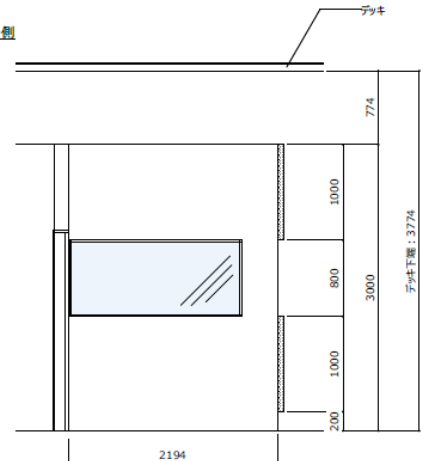

■ 1F 平面図

■ 1F 展開図

① 店内ガチャガチャ側

② 店内ガチャガチャ側

③ SSシャッター側

■スタジオ設備

機材名	メーカー	型番	数量	備考
デジタルミキサー	TSCAM	SonicView16	1	
デジタルミキサーAESカード	TASCAM	IF-AE16	1	Sonicview スロット1
カフインターフェース	STEQ	610L2-C	1	
カフボックス	STEQ	610FUM-B	2	
スタジオモニタースピーカー	GENELEC	8040BPM	2	
パワードモニタースピーカー	YAMAHA	MSP3A	2	
ウォールブラケット	YAMAHA	BWS20-190	2	MSP3A金具
リサージュメーター	to electornic	Clarity M Stereo	1	
CDプレイヤー	TASCAM	SS-CDR250N	2	
CDプレイヤー用リモコン	TASCAM	RC-SS150	2	
VUメーター	HAYAKUMO	FORENO	1	
電源ディストリビューター	TASCAM	AV-P2803	1	
マイク	SHURE	BETA87C	4	
マイク風防	SHURE	A85WS	4	
マイクスタンド	K&M	25960B	4	
ヘッドフォン	SONY	MDR-CD900ST	4	
スタジオラック	Soundhouse	CRK-12 12URack	1	
ラックキャスター	MIDDLE AT	RKW キャスター	1	
EIA2U引き出し	CANARE	CHUL-432SB	1	
EIA可動式棚板	タカチ	NST-88B	1	
FU制御IF用ケース	タカチ	UC11-5-8BB	1	
収録/配信用PC	Apple	MacStudio M2Max 64GB 1TB	1	
オーディオインターフェイス	AVID	Protools Carbon	1	Ultimate付
USB ハードウェア・キー	AVID	iLok	1	
キーボード	Apple	Apple Keybord	1	
マウス	Logicool	MARTHONMOUSEM705m	1	
モニター	EIZO	EV2460-BK	1	
カメラ	WATEC	WAT-2200mk2	3	
カメラ金具	マザーツール	SD-229	1	
カメラ金具	マンフロット	MTPIXI-B	2	
ライブプロダクションスイッチャー	BMD	ATEM SDI Pro ISO	1	
スイッチングハブ	NETGEAR	GS105E-200JPS LANHUB	1	
USB 3.0 HUB	Startech	7-Port USB 3.0 HUB	1	
マルチプロトコルオーディオコーデック	Airfolc	RA-5010	1	オプション含
2CHレベル・コンバーター	ART	CleanBOX Pro	1	
変換アダプタ	UGREEN	USB-A to LAN	1	