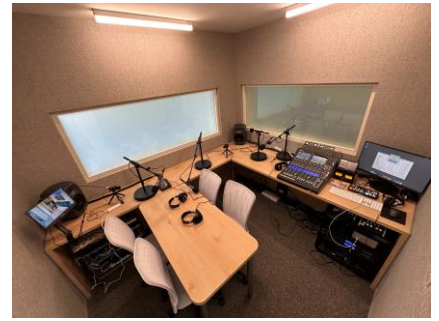

スタジオに併設して控室もあり、著名なゲストの出演時にも進行がスムーズです。

■お問合せ■

ドリームカプセル株式会社 <https://www.dreamcapsule.co.jp/>

- Mail info@dreamcapsule.jp
- Tel 052-879-5586
- 担当 総務部 長坂・内山