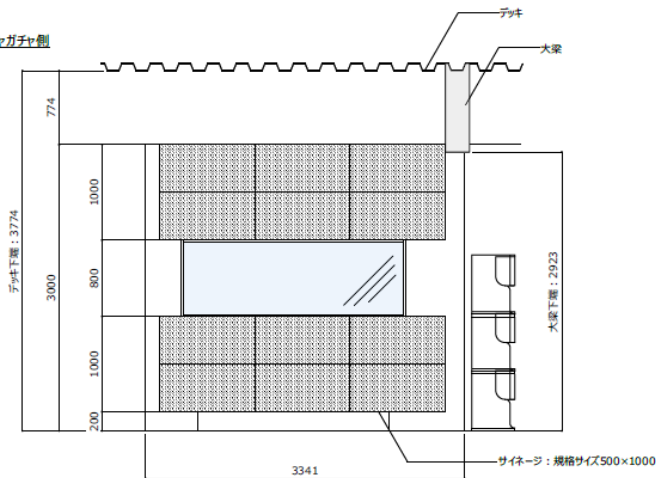

■ 1F 平面図

■ 1F 展開図

① 店内ガチャガチャ側

② 店内ガチャガチャ側

③ SSシャッター側

■スタジオ設備

機材名	メーカー	型番	数量	備考
デジタルミキサー	TSCAM	SonicView16	1	
デジタルミキサーAESカード	TASCAM	IF-AE16	1	Sonicview スロット1
カフインターフェース	STEQ	610L2-C	1	
カフボックス	STEQ	610FUM-B	2	
スタジオモニタースピーカー	GENELEC	8040BPM	2	
パワードモニタースピーカー	YAMAHA	MSP3A	2	
ウォールブラケット	YAMAHA	BWS20-190	2	MSP3A金具
リサージュメーター	to electornic	Clarity M Stereo	1	
CDプレイヤー	TASCAM	SS-CDR250N	2	
CDプレイヤー用リモコン	TASCAM	RC-SS150	2	
VUメーター	HAYAKUMO	FORENO	1	
電源ディストリビューター	TASCAM	AV-P2803	1	
マイク	SHURE	BETA87C	4	
マイク風防	SHURE	A85WS	4	
マイクスタンド	K&M	25960B	4	
ヘッドフォン	SONY	MDR-CD900ST	4	
スタジオラック	Soundhouse	CRK-12 12URack	1	
ラックキャスター	MIDDLE AT	RKW キャスター	1	
EIA2U引き出し	CANARE	CHUL-432SB	1	
EIA可動式棚板	タカチ	NST-88B	1	
FU制御IF用ケース	タカチ	UC11-5-8BB	1	
収録/配信用PC	Apple	MacStudio M2Max 64GB 1TB	1	
オーディオインターフェイス	AVID	Protools Carbon	1	Ultimate付
USB ハードウェア・キー	AVID	iLok	1	
キーボード	Apple	Apple Keybord	1	
マウス	Logicool	MARTHONMOUSEM705m	1	
モニター	EIZO	EV2460-BK	1	
カメラ	WATEC	WAT-2200mk2	3	
カメラ金具	マザーツール	SD-229	1	
カメラ金具	マンフロット	MTPIXI-B	2	
ライブプロダクションスイッチャー	BMD	ATEM SDI Pro ISO	1	
スイッチングハブ	NETGEAR	GS105E-200JPS LANHUB	1	
USB 3.0 HUB	Startech	7-Port USB 3.0 HUB	1	
マルチプロトコルオーディオコーデック	Airfolc	RA-5010	1	オプション含
2CHレベル・コンバーター	ART	CleanBOX Pro	1	
変換アダプタ	UGREEN	USB-A to LAN	1	