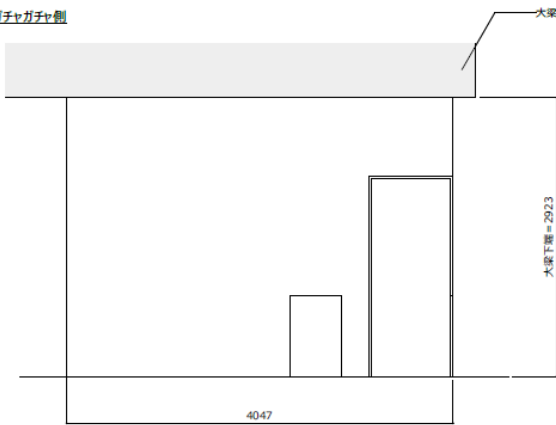

■ 1F 展開図

① 店内ガチャガチャ側

② 店内ガチャガチャ側