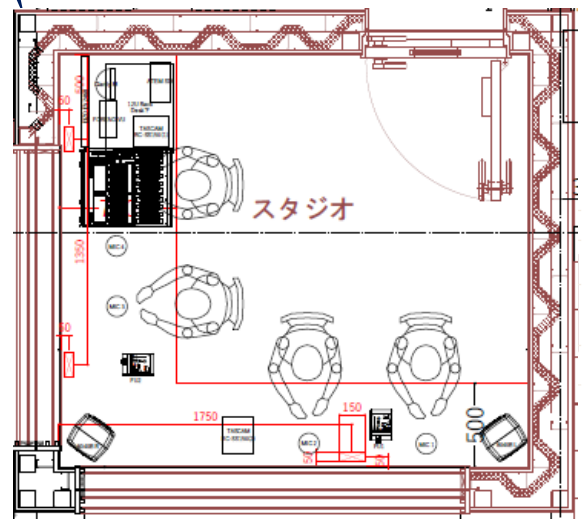

■ 1F 平面図

■ 1F 展開図

① 店内ガチャガチャ側

② 店内ガチャガチャ側

③ SSシャッター側

■スタジオ設備

機材名	メーカー	型番	数量	備考
デジタルミキサー	TSCAM	SonicView16	1	
デジタルミキサーAESカード	TASCAM	IF-AE16	1	Sonicview スロット1
カフインターフェース	STEQ	610L2-C	1	
カフボックス	STEQ	610FUM-B	2	
スタジオモニタースピーカー	GENELEC	8040BPM	2	
パワードモニタースピーカー	YAMAHA	MSP3A	2	
ウォールブラケット	YAMAHA	BWS20-190	2	MSP3A金具
リサージュメーター	to electornic	Clarity M Stereo	1	
CDプレイヤー	TASCAM	SS-CDR250N	2	
CDプレイヤー用リモコン	TASCAM	RC-SS150	2	
VUメーター	HAYAKUMO	FORENO	1	
電源ディストリビューター	TASCAM	AV-P2803	1	
マイク	SHURE	BETA87C	4	
マイク風防	SHURE	A85WS	4	
マイクスタンド	K&M	25960B	4	
ヘッドフォン	SONY	MDR-CD900ST	4	
スタジオラック	Soundhouse	CRK-12 12URack	1	
ラックキャスター	MIDDLE AT	RKW キャスター	1	
EIA2U引き出し	CANARE	CHUL-432SB	1	
EIA可動式棚板	タカチ	NST-88B	1	
FU制御IF用ケース	タカチ	UC11-5-8BB	1	
収録/配信用PC	Apple	MacStudio M2Max 64GB 1TB	1	
オーディオインターフェイス	AVID	Protools Carbon	1	Ultimate付
USB ハードウェア・キー	AVID	iLok	1	
キーボード	Apple	Apple Keybord	1	
マウス	Logicool	MARTHONMOUSEM705m	1	
モニター	EIZO	EV2460-BK	1	
カメラ	WATEC	WAT-2200mk2	3	
カメラ金具	マザーツール	SD-229	1	
カメラ金具	マンフロット	MTPIXI-B	2	
ライブプロダクションスイッチャー	BMD	ATEM SDI Pro ISO	1	
スイッチングハブ	NETGEAR	GS105E-200JPS LANHUB	1	
USB 3.0 HUB	Startech	7-Port USB 3.0 HUB	1	
マルチプロトコルオーディオコーデック	Airfolc	RA-5010	1	オプション含
2CHレベル・コンバーター	ART	CleanBOX Pro	1	
変換アダプタ	UGREEN	USB-A to LAN	1	