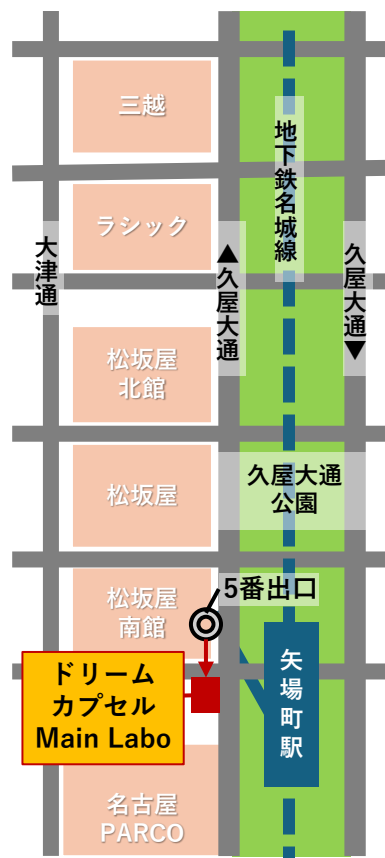

街とシームレスにつながる フルオープンスタイルのカプセルトイショップ 「ドリームカプセル Main Labo」が名古屋・栄ミナミに新オープン

久屋大通とダイレクトにつながる店舗。街歩きの感覚で、カプセルトイの世界をお楽しみいただけます。

ドリームカプセル株式会社(本社:名古屋市緑区徳重/代表取締役:都築祐介/<https://www.dreamcapsule.co.jp/>)は、旗艦店として、カプセルトイ専門店「ドリームカプセル Main Labo」を2024年12月14日(土)に开店いたしました。

「ドリームカプセル Main Labo」は、名古屋の繁華街・栄ミナミの久屋大通に面したフルオープンスタイルの路面店です。街に溶け込んだまったく新しいタイプのカプセルトイショップとして、連日多くのお客様でにぎわっています。3フロアからなる店内には、地元名古屋にちなんだオリジナル商品を含む常時約800種のカプセルトイが並びます。毎月約700種もの新商品が発売され、いつ訪れても新しいカプセルトイとの出会いがあります。

1階には本格的なスタジオ機材を揃えた地域共生型オープンスタジオ「スタジオドリームカプセル」を併設。在名ラジオ局の番組収録や公開生放送などに使用可能です。12月14日(土)のオープニングセレモニーには、弊社イメージキャラクターの松井珠理奈さんが登場し、大盛況となりました。

また2025年1月12日(日)には、オープニングイベントとして大前りょうすけさんをナビゲーターに、松井珠理奈さんほか多数のゲストを迎えた「公開トークショー」を開催いたします。皆さまのご来店を心よりお待ちしております。

店舗名 : ドリームカプセル Main Labo
 住所 : 名古屋市中区栄3丁目3 1-6 ロイヤルビル1~3F
 アクセス : 名城線矢場町駅5番出口から南へすぐ
 営業時間 : 10:00~21:00
 定休日 : なし (1月1日は休み)
 URL : <https://www.dreamcapsule.co.jp/store/8390>

久屋大通に面した、全開放型の店舗ファサード。

夜の店舗外観。温かみのあるライティングにより、栄のランドマークとして浮かび上がります。