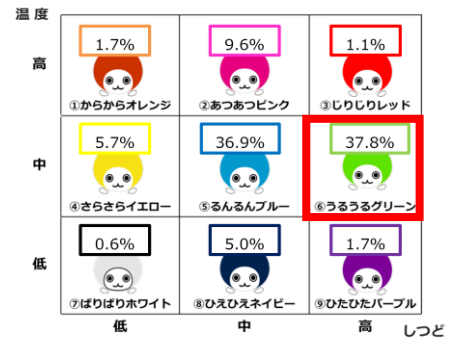

各月の“空気色ぴちんくん”出現率

※「大ぴちんくん」は朝6:00~24:00まで1時間ごとに表示。

※赤枠：1ヶ月で最も多く登場した“空気色ぴちんくん”

■2016年3月

■2016年4月

■2016年5月

■2016年6月

■2016年7月

■2016年8月

■2016年9月

■2016年10月

■ 2016年11月

■ 2016年12月

■ 2017年1月

■ 2017年2月

※割合は小数点以下第2位を四捨五入しているため、合計しても必ずしも100%とされない場合があります。