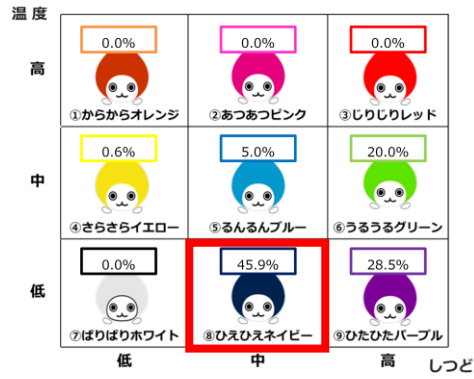

各月の“空気色ぴちんくん”出現率

※「大ぴちんくん」は朝6:00~24:00まで1時間ごとに表示。

※赤枠：1ヶ月で最も多く登場した“空気色ぴちんくん”

■2016年3月

■2016年4月

■2016年5月

■2016年6月

■2016年7月

■2016年8月

■2016年9月

■2016年10月

■ 2016年11月

■ 2016年12月

■ 2017年1月

■ 2017年2月

※割合は小数点以下第2位を四捨五入しているため、合計しても必ずしも100%とされない場合があります。