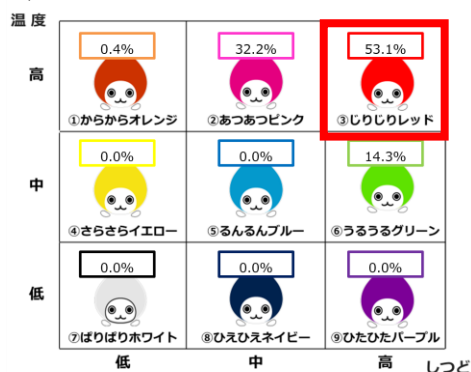

各月の“空気色ぴちんくん”出現率

※「大ぴちんくん」は朝6:00~24:00まで1時間ごとに表示。

※赤枠：1ヶ月で最も多く登場した“空気色ぴちんくん”

■2016年3月

■2016年4月

■2016年5月

■2016年6月

■2016年7月

■2016年8月

■2016年9月

■2016年10月

■ 2016年11月

■ 2016年12月

■ 2017年1月

■ 2017年2月

※割合は小数点以下第2位を四捨五入しているため、合計しても必ずしも100%とされない場合があります。