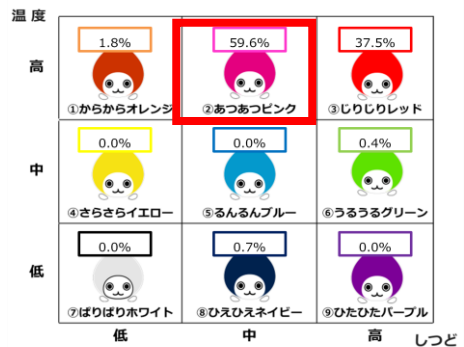

各月の“空気色ぴちんくん”出現率

※「大ぴちんくん」は朝6:00~24:00まで1時間ごとに表示。

※赤枠：1ヶ月で最も多く登場した“空気色ぴちんくん”

■2016年3月

■2016年4月

■2016年5月

■2016年6月

■2016年7月

■2016年8月

■2016年9月

■2016年10月

■ 2016年11月

■ 2016年12月

■ 2017年1月

■ 2017年2月

※割合は小数点以下第2位を四捨五入しているため、合計しても必ずしも100%とされない場合があります。