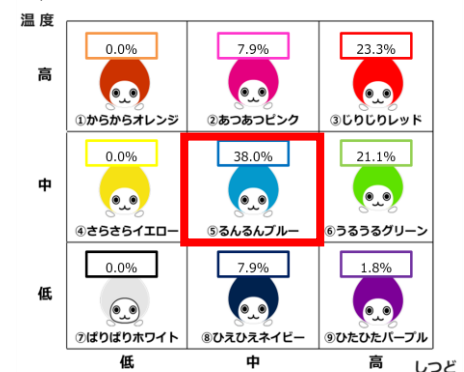

各月の“空気色ぴちんくん”出現率

※「大ぴちんくん」は朝6:00~24:00まで1時間ごとに表示。

※赤枠：1ヶ月で最も多く登場した“空気色ぴちんくん”

■2016年3月

■2016年4月

■2016年5月

■2016年6月

■2016年7月

■2016年8月

■2016年9月

■2016年10月

■ 2016年11月

■ 2016年12月

■ 2017年1月

■ 2017年2月

※割合は小数点以下第2位を四捨五入しているため、合計しても必ずしも100%とされない場合があります。