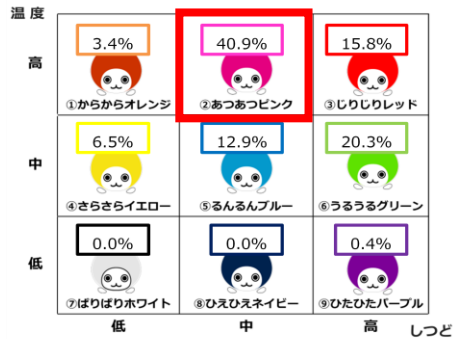

各月の“空気色ぴちんくん”出現率

※「大ぴちんくん」は朝6:00~24:00まで1時間ごとに表示。

※赤枠：1ヶ月で最も多く登場した“空気色ぴちんくん”

■2016年3月

■2016年4月

■2016年5月

■2016年6月

■2016年7月

■2016年8月

■2016年9月

■2016年10月

■ 2016年11月

■ 2016年12月

■ 2017年1月

■ 2017年2月

※割合は小数点以下第2位を四捨五入しているため、合計しても必ずしも100%とされない場合があります。