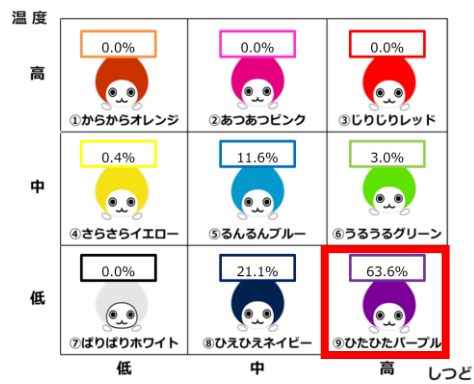

各月の“空気色ぴちんくん”出現率

※「大ぴちんくん」は朝6:00~24:00まで1時間ごとに表示。

※赤枠：1ヶ月で最も多く登場した“空気色ぴちんくん”

■2016年3月

■2016年4月

■2016年5月

■2016年6月

■2016年7月

■2016年8月

■2016年9月

■2016年10月

■ 2016年11月

■ 2016年12月

■ 2017年1月

■ 2017年2月

※割合は小数点以下第2位を四捨五入しているため、合計しても必ずしも100%とされない場合があります。