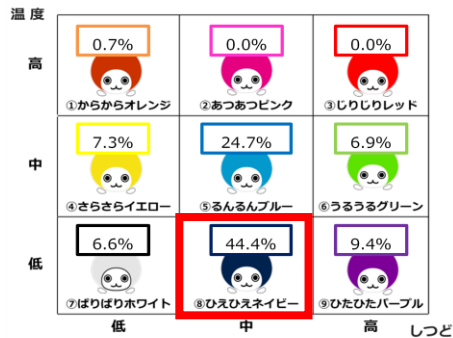

各月の“空気色ぴちんくん”出現率

※「大ぴちんくん」は朝6:00~24:00まで1時間ごとに表示。

※赤枠：1ヶ月で最も多く登場した“空気色ぴちんくん”

■2016年3月

■2016年4月

■2016年5月

■2016年6月

■2016年7月

■2016年8月

■2016年9月

■2016年10月

■ 2016年11月

■ 2016年12月

■ 2017年1月

■ 2017年2月

※割合は小数点以下第2位を四捨五入しているため、合計しても必ずしも100%とされない場合があります。