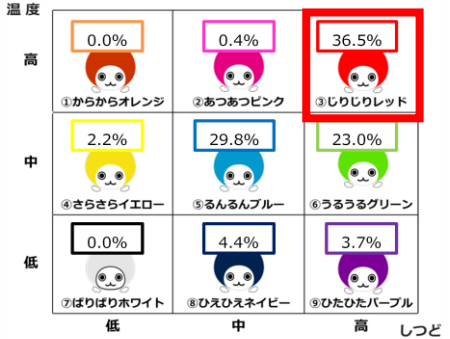

各月の“空気色ぴちんくん”出現率

※「大ぴちんくん」は朝6:00~24:00まで1時間ごとに表示。

※赤枠：1ヶ月で最も多く登場した“空気色ぴちんくん”

■2016年3月

■2016年4月

■2016年5月

■2016年6月

■2016年7月

■2016年8月

■2016年9月

■2016年10月

■ 2016年11月

■ 2016年12月

■ 2017年1月

■ 2017年2月

※割合は小数点以下第2位を四捨五入しているため、合計しても必ずしも100%とされない場合があります。