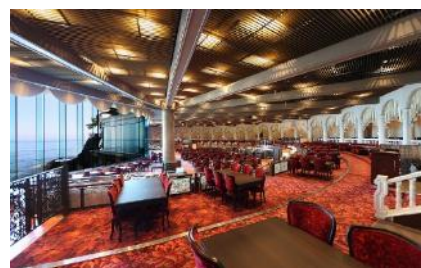

■昭和 100 年に向けたホテルニューアカオの思い

1926年12月25日に昭和元年がスタートしました。戦後の復興から目覚ましく成長し、高度経済成長期をむかえ世界第二位の経済国家となった日本は、家電製品が普及し生活様式が変化、映画や音楽・ファッションなどの文化も花開き、未来へ向かう明るいエネルギーに満ち溢れていました。中でも熱海は1964年（昭和39年）に東海道新幹線が開通し、高度経済成長期には新婚旅行や社員旅行など多くの方が訪れ、日本を代表する観光地として賑わいました。目まぐるしく激動の時代にあった昭和の時代に得た経験や豊かな文化は、今の日本の礎にもなるとともに、「昭和レトロ」という新たな形としても世代を越え愛され続けています。

ホテルニューアカオは1973年（昭和48年）に熱海に開業。新型コロナウイルス感染症の影響などにより、2021年に一時閉館となりましたが、2023年に“昭和98年 熱海のシンボル蘇る”のコンセプトを掲げて、令和の時代に昭和の香りが色濃く根付くホテルとして再出発いたしました。約半世紀にわたってホテルの紡いできた歴史やお客様の思い出が詰まったこの空間を、昭和の人情や文化を大切にしながら世代を超えて受け継いでいきたい、それが私たちの思いです。

開業当初から受け継がれるシアターレストラン