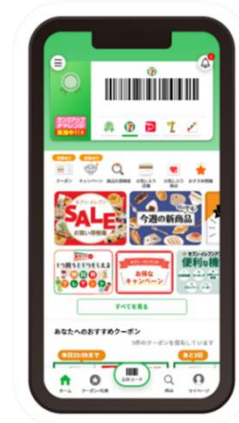

クーポンについて

※クーポンの値引きは、セブン-イレブン標準価格（税抜）からの値引きとなります。

「エコだ値」値引き、店舗独自の値引き対象商品は、値引き後の価格（税抜）からの値引きとなります。

※他の値引きキャンペーンがある場合、値引き後の販売価格からの値引きとなります。他のクーポンとの併用はできません。

※クーポンの配信は、アプリの「お知らせ」で通知されます。アプリトップ画面下にある「クーポン・抽選」ボタンからでもご確認いただけます。

※クーポンのご利用には、7iDに会員登録のうえ、セブン-イレブンアプリにログインしている必要がございます。

セブン-イレブンアプリについて

※アプリおよびコンテンツのダウンロードにかかる接続料および通信料は、お客様のご負担となります。

キャンペーンについて

※本キャンペーンは、株式会社セブン-イレブン・ジャパンが独自に行うものであり、Google LLC や Apple Inc.および、Apple Japan 合同会社とは関係ございません。

## セブン-イレブンアプリについて

### セブン-イレブンアプリ概要

<https://www.sej.co.jp/products/app.html>