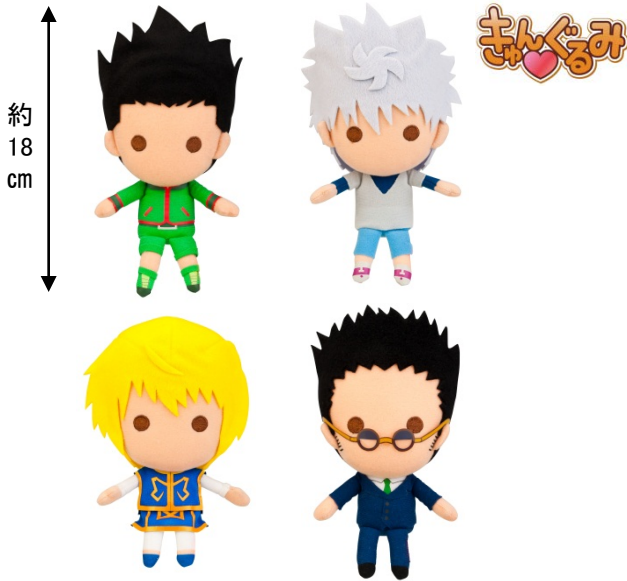

■『一番くじ ハンター×ハンター～緋色の追憶編～』とは

劇場版「ハンター×ハンター」を題材とした、5等級全16種+ラストワン賞の商品の中から必ずいずれかが当たる“ハズレなしのキャラクターくじ”です。A賞には劇場版においてメインキャラクターとなる「クラピカ」を細部までこだわり立体化。その他にもファンから人気の高いキャラクター「キルア」のリアルフィギュアやバンプレストのデフォルメブランド“ちびきゅんキャラ”と“きゅんぐるみ”、実用的なクリアファイルなどをラインナップ。20～30代の男女をメインターゲットに、コンビニエンスストアを訪れる幅広い層に向け訴求いたします。

●A賞 クラピカフィギュア緋の眼ver.（全1種）

具現化された鎖を構え、自身の全ての能力を引き出す「絶対時間（エンペラータイム）」発動時の「緋の眼」の「クラピカ」を立体化。風になびく髪や衣装で戦闘直前を表現しました。

※ABS製台座付属

●B賞 キルアフィギュア（全1種）

不敵な表情の「キルア」のリアルフィギュア。スケボーや衣装など細やかに再現。

※ABS製台座付属

●C賞 きゅんぐるみ『ハンター×ハンター』(全4種)
「ゴン」、「キルア」、「クラピカ」、「レオリオ」のメイン
キャラクターがきゅんぐるみになってラインナップ。

●D賞 クリアファイルセット(全4種)
映画公式イラスト「クラピカの緋の眼」や「幻影旅
団」、「ゴン&キルア」のコンビ柄など、バラエティに
富んだデザインのア4サイズクリアファイル2枚とA6サ
イズステッカーのセット。

【A4クリアファイル2枚+A6ステッカー】

●E賞 ちびきゅんキャラ『ハンター×ハンター』(全6種/クロズドボックス)
「ゴン」、「キルア」、「クラピカ」、「レオリオ」、「イルミ」、「ヒソカ」をかわいくデフォルメしたフィギュア。キャラクターの
特徴的なポーズで再現しました。台座には劇中の台詞がプリントされてます。