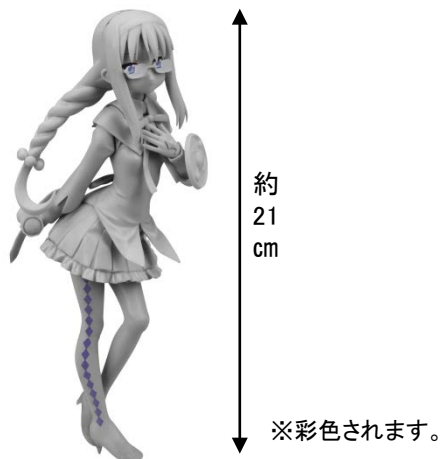

※彩色されます。

■報道関係の方からのお問い合わせ先
(株)バンプレスト 経営管理ディビジョン 大塚
TEL:03-6744-3600 FAX:03-5780-0310
MAIL: e-ootsuka@banpresto.co.jp