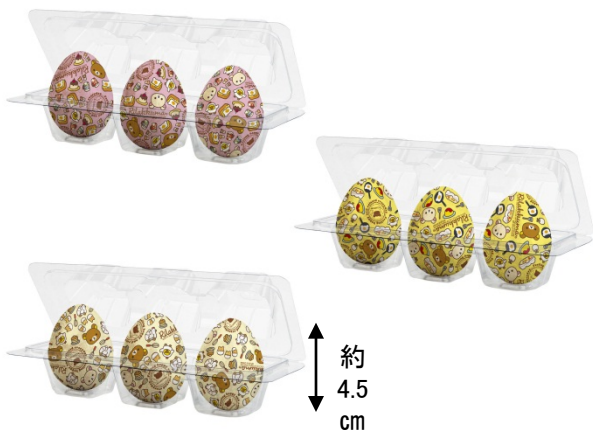

●とろ〜り目玉焼きマット賞(全1種)

目玉焼きのとろ〜り感を表現した、可愛いマット。黄身部分は取り外しできます。

●選べる食器賞(全2種)

たまごテーマのイラストの、ディッシュプレートとマグカップの2種類です。 ※どちらかを選べます。

●キッチンクロスandスポンジ賞(全2種)

たまごアートのデザインクロスとリラックマ型のスポンジのセット。 ※どちらかを選べます。

●たまご型入浴料賞(全3種)

パッケージも本物のたまごのような、たまご型の入浴料が3個ずつ入った可愛いアイテム。