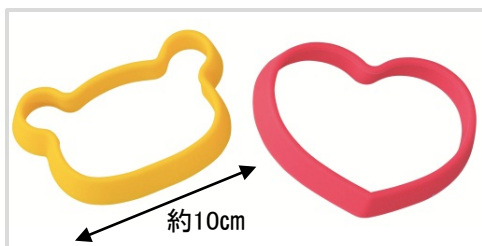

ほっこりあかくじ

- ジオラマフィギュア賞（全1種）
たまごをテーマにした「リラックマ」の世界観を表現したジオラマフィギュア。

●フライパン賞(全1種)

お料理を作るのも食べるのも楽しくなるような、たまごテーマのアート柄に焼けるフライパン。

●タオルエプロン賞(全1種)

タオル生地なので料理をしながら手を拭くこともでき、紐をとればタオルとしても使える便利なエプロン。

●キッチンアイテム賞(全2種)

マグカップに使える目玉焼き型の可愛いシリコン蓋と、「リラックマ」と「ハート」の形に焼ける目玉焼き型2個のセット。 ※どちらかを選べます。