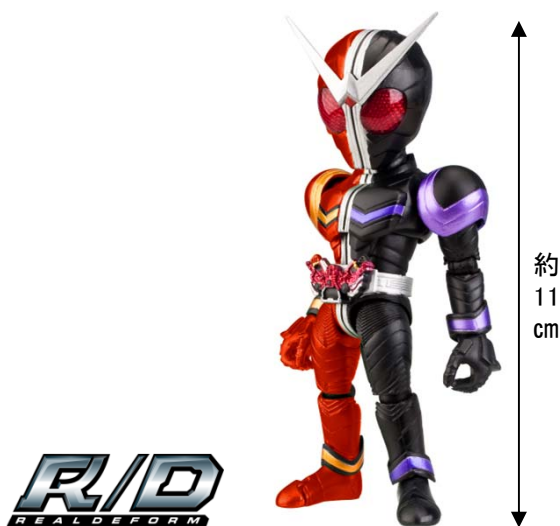

■報道関係の方からのお問い合わせ先

(株)バンプレスト 経営管理ディビジョン 青木 TEL:03-6744-3600 FAX:03-5780-0310 MAIL: y-aoki@banpresto.co.jp