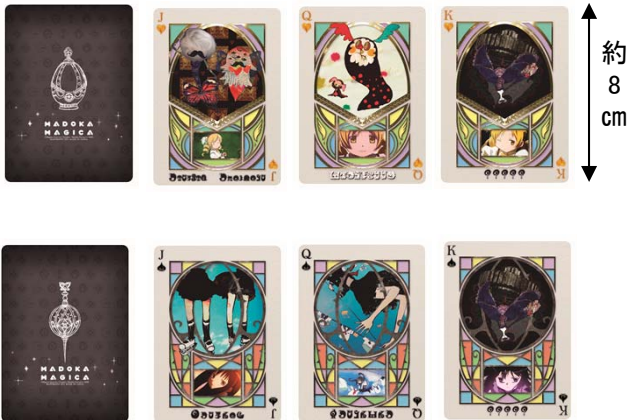

「魔法少女まどか☆マギカ」を題材に、9等級全21種+ラストワン賞の商品の中から必ずいずれかが当たる“ハズレなしのキャラクターくじ”です。

A賞のアルティメットまどかを筆頭に、B～F賞にはバンプレストのデフォルメフィギュアブランドのちびきゅんキャラで魔法少女全員の印象的なシーンを再現させ、ステージとセットで用意しました。他にも作品に登場するアイテムにちなんだピンズセット、世界観を盛り込んだトランプやラバーストラップなどの実用アイテムをラインナップ。20歳前後の男性をメインターゲットに幅広い層に向け訴求いたします。

●A賞 きゅんキャラびねっと アルティメットまどか(全1種)

最終回のシーンをイメージしたフィギュア。劇中の神々しいアルティメットまどかのシーンをきゅんキャラデザインで忠実に再現しました。

- B賞 鹿目まどか
ちびきゅんキャラ&ステージセット(全1種)
まどかが魔法少女になったシーンを再現した、ちびきゅんキャラとステージのセット。

- C賞 巴マミ
ちびきゅんキャラ&ステージセット(全1種)
マミの衝撃的なシーンを再現した、ちびきゅんキャラとステージのセット。

- D賞 暁美ほむら
ちびきゅんキャラ&ステージセット(全1種)
ほむらの劇中での印象的なシーンを再現した、ちびきゅんキャラとステージのセット。付属の机といすがポイントです。

- E賞 美樹さやか
ちびきゅんキャラ&ステージセット(全1種)
戦うさやかのシーンを再現した、ちびきゅんキャラとステージのセット。

- F賞 佐倉杏子
ちびきゅんキャラ&ステージセット(全1種)
街角にたたずむ杏子を再現した、ちびきゅんキャラとステージのセット。キリッとした表情がポイントです。

- G賞 ピンズセット(全5種)
メタルの質感と重量感がポイントのピンズセット。それぞれの魔法少女のソウルジェムと魔法少女にちなんだグリーフシードがセットになっています。

●H賞 トランプ(全2種)

魔法の世界観をイメージしたトランプ。ジョーカーには「キュウベえ」がデザインされています。

●I賞 ラバーストラップ(7種+シークレット1種)

きゅんキャラいらすとれーしょんずのデザインを使用したラバーストラップ。アルティメットまどかを含めた魔法少女全員がラインナップ。