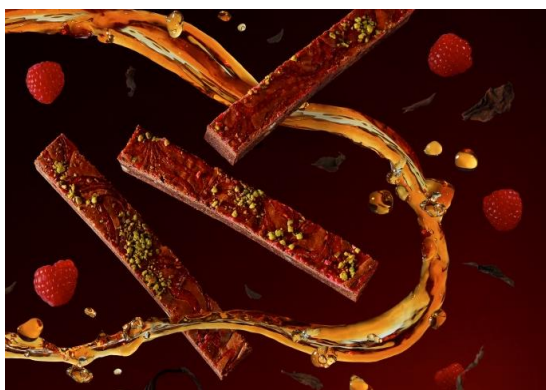

News Release

2018年 1月31日 株式会社シュクレイ

日本初のブラウニー専門店「コートクール」 期間限定 生ブラウニー「紅茶ラズベリー」を始めブラウニーギフトを展開中！

コートクール 恵比寿本店・ルミネ立川店・ルミネ荻窪店にて
大好評いただいております生ブラウニー「紅茶ラズベリー」や
バレンタインの贈り物としてもお勧めのブラウニーギフトをご用意しております。

【生ブラウニー】

3種類のクーベルチュールチョコレートそれぞれのフレーバーに合わせブレンドし、しっとり、もっちりとした生チョコのような食感のブラウニーに仕立てました。想いを込めた大切な方への贈り物におすすめです。

【プレーン】

ブラウニー生地にクルミを混ぜ込み、ラム酒の香りを加えたシンプルでチョコレートのおいしさが引き立つブラウニーです。

【オレンジ】

バレンシアオレンジとオレンジリキュールを生地に練り込み、濃厚なチョコレートに爽やかな柑橘が香る生ブラウニーです。

【紅茶ラズベリー】

チョコレートのコクにアールグレーの香りがプラスされ、表面に甘酸っぱいラズベリージャムで模様を描きピスタチオをトッピング。華やかで香り豊かな期間限定販売のブラウニーです。

【アーモンド】

ヘーゼルナッツをブラウニー生地に混ぜ込みローストしたアーモンドとカラメルヌガーを重ねました。ナッツのおいしさと濃厚なチョコレートの相性が抜群です。