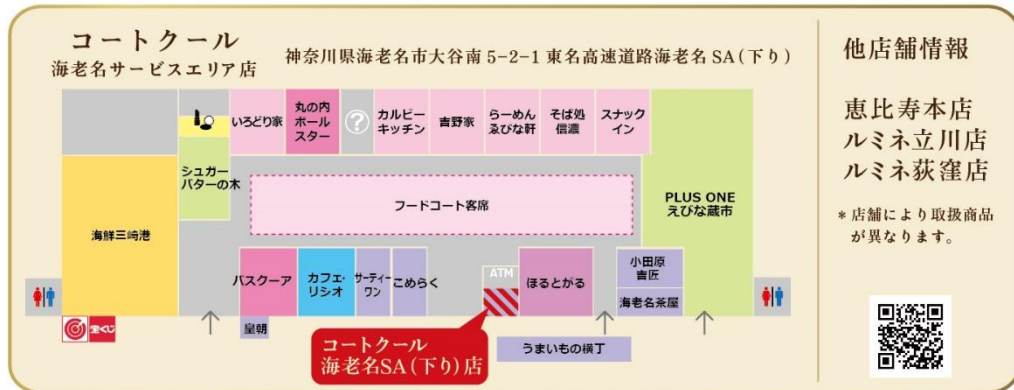

8：00～20：00

◆海老名SA店

◆販売商品

- ・ブラウニーサンデー 680円（税込）
- ・ホットブラウニー 200円（税込）
- ・東京ブラウニー 6本入 1,188円（税込）、10本入 1,782円（税込）
- ・アールグレーブラウニー 6本入 864円（税込）、10本入 1,296円（税込）
- ・ティラミスクッキー 6本入 864円（税込）、10本入 1,728円（税込）

◆ブランド情報

すべてのお客さまにあたたかな時間をお過ごし
いただきたい。なぜならば、私たち「コート
クール」がお届けしたいものは、人生における
寛ぎと喜びのひと時だから…