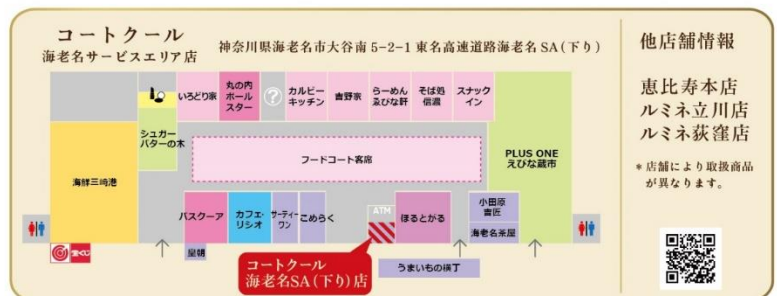

◆販売期間

12月22日（金）～6月末予定

◆営業時間

8：00～20：00

◆海老名SA店

◆販売商品

- ・ブラウニーサンデー 680円（税込）
- ・ホットブラウニー 200円（税込）
- ・東京ブラウニー 6本入 1,188円（税込）、10本入 1,782円（税込）
- ・アールグレイブラウニー 6本入 864円（税込）、10本入 1,296円（税込）
- ・ティラミスクッキー 6本入 864円（税込）、10本入 1,728円（税込）

オリエンタルな癒しの空気が漂う恵比寿本店は、
「コートクール」ならではの贅沢と寛ぎの象徴。
どうぞこだわりのブラウニーとともに、至福の
ホスピタリティもご堪能ください。

コートクール。
贅沢と寛ぎを知る人の、日本初のブラウニー専
門店。

◆店舗情報

◆公式サイト

<http://cotecour.jp/>

・恵比寿本店
住所：〒150-0011東京都渋谷区東 3-9-40
電話番号：03-5464-3535
営業時間：11:00 ~ 19:00
定休日：火曜