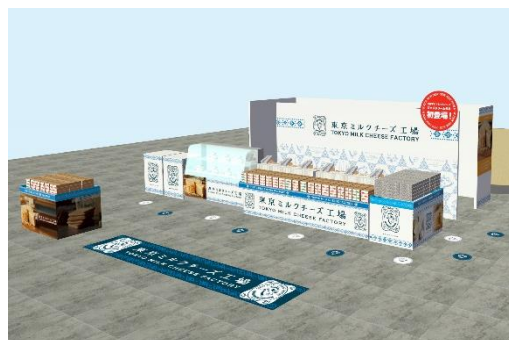

首都圏に12店舗を展開し、東京駅でも圧倒的な人気を誇る「東京ミルクチーズ工場」が、三井
アウトレットパークジャズドリーム長島に初出店。

定番人気のクッキーはもちろん、季節限定味のミルクチーズケーキいちごもご用意いたします。
大切な方へのお手土産や母の日のプレゼントにもおすすめです。

この機会に是非お立ち寄りください。

◆店舗情報

【店舗名称】 東京ミルクチーズ工場

三井アウトレットパークジャズドリーム長島
サウスエリア1F オーバルコート

【出店期間】 2021年4月23日（金）～5月9日（日）

【住 所】 〒511-1135 三重県桑名市長島町浦安368

【営業時間】 10:00～20:00

※営業時間が変更になる場合がございます。

◆ブランド情報

東京ミルクチーズ工場

厳選したミルク、良質のチーズ、お菓子職人たちが、日本中、世界中から集めてきた材料でこれまでにない自分たちにしか作れないお菓子を作りたい…東京ミルクチーズ工場は、新しい材料の組み合わせをまいにち考え驚きとおいしいお菓子を提供する創造性あふれる工場をコンセプトにしています。

新しいけど、懐かしい…
意外だけど、おいしい!

一口食べると 'わくわく' 'ドキドキ' するような斬新なお菓子を次々に生み出していく東京ミルクチーズ工場。お近くにお店を見つけたときにはぜひ立ち寄って、お気に入りのお菓子を見つけてみてください。

◆商品紹介

・ソルト&カマンベールクッキー

新鮮な国産牛乳とフランス産グラントの塩を使った生地に、カマンベールチーズのチョコプレートサンドしたクッキーです。

10 枚入 972 円 (税込)
20 枚入 1,944 円 (税込)