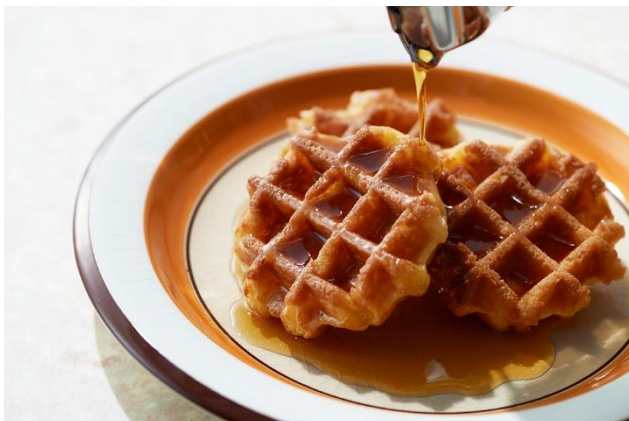

◆商品紹介

・メープルワッフル

今までにないふんわり食感のワッフルに、アクセントとしてメープル味のクッキーをのせて焼き上げました。焼き上がりのサクッとした食感のクッキーとふんわり食感のワッフルを組み合わせた2層仕立ての「メープルワッフル」です。

1個	162 円 (税込)
5個	810 円 (税込)
10個	1,620 円 (税込)