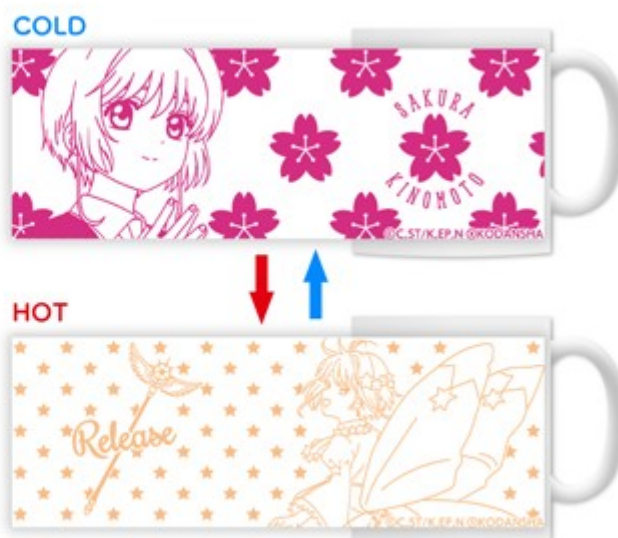

# 『カードキャプターさくら クリアカード編』のチェンジングマグカップ、トレーディング Ani-Art アクリルキーホルダーの受注を開始！！アニメ・漫画のオリジナルグッズを販売する「AMNIBUS」にて

「AMNIBUS」にて『カードキャプターさくら クリアカード編』の商品 2 種の受注を開始いたします。

**arma bianca**

株式会社 arma bianca  
〒164-0013 東京都中野区弥生町 2-3-13 川本ビル  
03-5913-8420  
広報担当 齊藤直樹  
info@armabianca.com

## ▼さくら チェンジングマグカップ

カードキャプターさくら  
CLAMP 原作

さくらチェンジング  
マグカップ

AMNIBUS

©CLAMP・ST/講談社・NEP・NHK

温度に反応する特殊なインクを使用しており、マグカップに温かい飲み物を入れると、さくらちゃんの姿が制服からバトルコスチュームへと変わります。  
お部屋に飾ったり、見て楽しみながらお使いいただけるアイテムです。

<https://youtu.be/ao8qhXQBcXU>

※動画は撮影環境(機材・光など)により、実物と色味が異なる場合がございます。

▽仕様

価格 : ¥2,980 + 税

サイズ : (約)直径 77mm × 高さ 90mm

素材 : 陶器

▼トレーディング Ani-Art アクリルキーホルダー

さくら、知世、小狼、ケロちゃん、スッピー、桃矢、雪兎、秋穂、海渡を新たなタッチで魅力的に表現しました。  
桜や太陽、月のモチーフをレイアウトした背景と組み合わせて、キャラクターをイメージしたカラーリングで仕上げました。  
カバンや小物につけたり、お部屋に並べて飾ったり、キャラクターとの日常をお楽しみください。