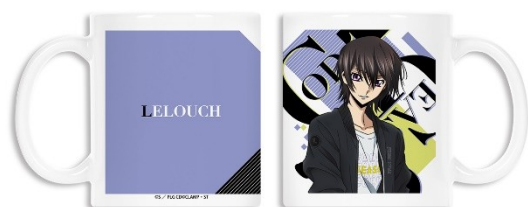

素材 : アクリル

▼描き下ろしイラスト ルルーシュ Casual Style BIG アクリルキーホルダー

描き下ろしイラストのルルーシュをBIGなアクリルキーホルダーに仕上げました。
カバンや小物につけたり、お部屋に並べて飾ったり、キャラクターとの日常をお楽しみください。

▽仕様

価格 : ¥1,000 + 税

サイズ : (約) 縦 9.7cm × 横 7.5cm ※ナスカン付属

素材 : アクリル

▼描き下ろしイラスト ルルーシュ Casual Style 缶バッジ

カバンや小物につけたり、お部屋に並べて飾ったり、キャラクターとの日常をお楽しみください。

▽仕様

価格 : ¥400 + 税

サイズ : (約)直径 56mm

素材 : 紙、ブリキ

▼描き下ろしイラスト ルルーシュ Casual Style 1 ポケットパスケース

社員証や名刺を入れるのに最適なクリア窓付き1ポケットタイプで、便利なリールストラップ付きです。通勤通学など、日常生活の様々なシーンでご活用ください。

▽仕様

価格 : ¥1,800 + 税

サイズ : (約)幅 71mm × 高さ 103mm

素材 : 合成皮革

▼描き下ろしイラスト ルルーシュ Casual Style マグカップ

少し大きめのマグカップで、飲み物をたっぷり入れることができます。
お部屋やオフィスなど、日常生活の様々なシーンでご活用ください。

▽仕様

価格 : ¥1,500 + 税

サイズ : (約)直径 82mm × 高さ 95mm

素材 : 陶器

▼描き下ろしイラスト ルルーシュ Casual Style クリアファイル

書類整理に使ったり、お部屋に飾ったり、キャラクターとの日常をお楽しみください。

▽仕様

価格 : ¥400 + 税

サイズ : A4

素材 : PP