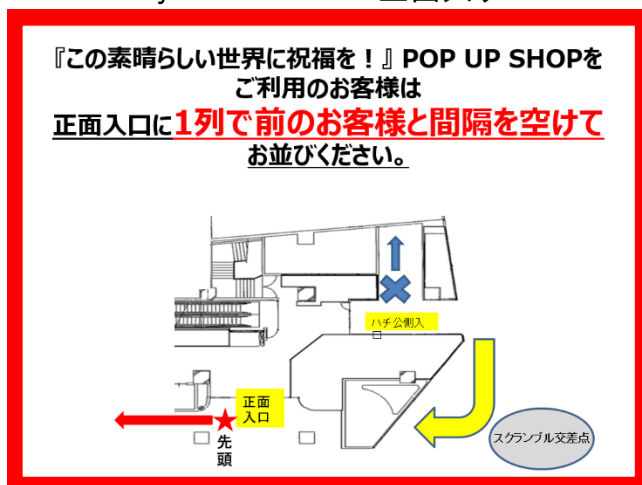

【ご入場について】

新型コロナウイルス感染リスク低減、店内混雑緩和のため、
1月22日(金)～1月24日(日)の3日間、
整理券配布による時間帯ごとの入店制限を実施させていただきます。
何卒ご理解、ご了承のほど宜しくお願い申し上げます。

期間中、状況によってはフリー入場への切り替えなどを行う可能性があります。
入場周りのご案内や、その他お知らせに関しては、
下記特設サイトや Twitter などにてご案内いたします。

イベント特設サイト: <https://store.amnibus.com/konosuba-magnetbyshibuya109/>
AMNIBUS STORE Twitter: <https://twitter.com/AMNIBUS_STORE>

▼整理券配布場所

MAGNET by SHIBUYA109 正面入り口

▼注意事項

- ・当日 10 時に指定の配布場所にて整理券を配布させていただきます。
  整理券の入店時間はお選び頂けません。
  対象日は1月22日(金)、1月23日(土)、1月24日(日)の3日間(予定)となります。
- ・整理券は1枚につき1名様が発布当日に限り利用できます。同伴者入場不可になります。
  小さなお子様の付き添いの保護者の方、未就学児をお連れの方、
  身体障がい者の付き添いの方は当日現地にてスタッフまでお申し出ください。
- ・整理券に記載の入店可能時間に店舗までお越しください。
  密を避けるため、入店時間の厳守をお願いします。
- ・店舗へは15分ごとに時間を区切ってご入店頂きます。
  1時間半ごとに15分毎の転換(調整)時間を設けます。
  その時間帯は全ての方の入場が不可となります。
- ・店内滞在時間は15分までとさせていただきます。
- ・整理券は再発行できかねますので、大切に保管ください。
- ・入店制限がかかっている場合の店舗への再入場は不可となります。
- ・お客様都合による入場日・入場時間の変更は出来ません。
- ・ご来店頂く際は必ずマスクの着用、消毒など感染対策のご対応をお願いいたします。
- ・当日体調不良の方は、来店をお控え頂きますよう、宜しくお願いいたします。
- ・お買い物時間の短縮にご協力をお願いいたします。
- ・店内では他のお客様との一定間隔をお取り頂きますようお願いいたします。