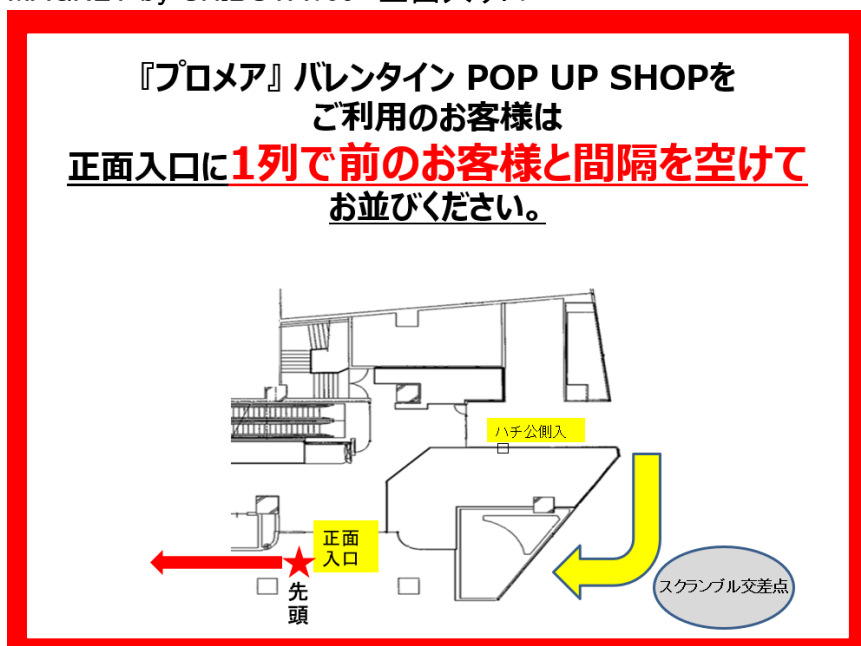

【Twitter キャンペーン情報】

「プロメア バレンタイン POP UP SHOP in AMNIBUS STORE／MAGNET by SHIBUYA109」の開催を記念して、フォロー&RT キャンペーンを開催中です。

該当ツイートを RT & AMNIBUS ツイッターと AMNIBUS STORE ツイッターの両アカウントをフォローすることで、抽選で 1 名様に「イベント限定購入特典ブロマイド(全 3 種)セット」をプレゼントいたします！

「AMNIBUS Twitter」 <https://twitter.com/AMNIBUS>

「AMNIBUS STORE Twitter」 <https://twitter.com/AMNIBUS_STORE>

【ご入場について】

新型コロナウイルス感染リスク低減、店内混雑緩和のため、
2月5日(金)～2月7日(日)の3日間、
整理券配布による時間帯ごとの入店制限を実施させていただきます。
何卒ご理解、ご了承のほど宜しくお願い申し上げます。

期間中、状況によってはフリー入場への切り替えなどを行う可能性がございます。
入場周りのご案内や、その他お知らせに関しては、
下記特設サイトや Twitter などにてご案内いたします。

イベント特設サイト: <https://store.ambibus.com/promare-magnetbyshibuya109/>

AMNIBUS STORE Twitter: <https://twitter.com/AMNIBUS_STORE>

▼整理券配布場所

MAGNET by SHIBUYA109 正面入り口

▼注意事項

・当日 10 時に指定の配布場所にて整理券を配布させていただきます。