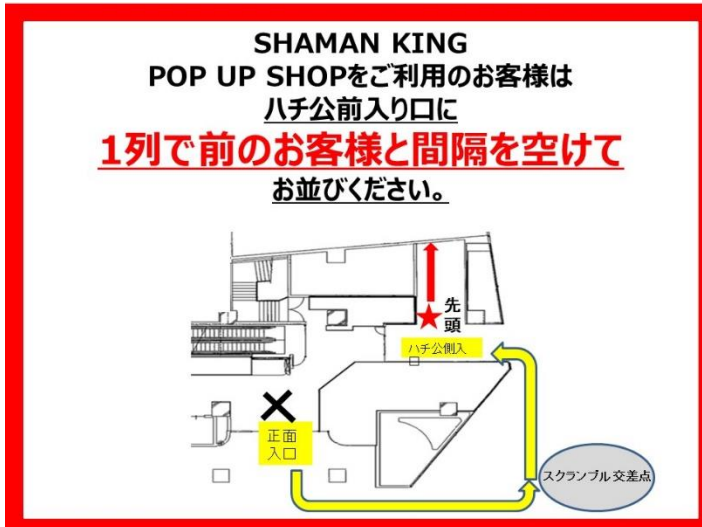

整理券配布による時間帯ごとの入店制限を実施させていただきます。
何卒ご理解、ご了承のほど宜しくお願い申し上げます。

期間中、状況によってはフリー入場への切り替えなどを行う可能性がございます。
入場周りのご案内や、その他お知らせに関しては、
下記特設サイトや Twitter などにてご案内いたします。

イベント特設サイト: <https://store.amnibus.com/shamanking-magnetbyshibuya109/>

AMNIBUS STORE Twitter: <https://twitter.com/AMNIBUS_STORE>

▼整理券配布場所

MAGNET by SHIBUYA109 ハチ公側入り口前

▼注意事項

- ・当日 10 時に指定の配布場所にて整理券を配布させていただきます。
  整理券の入店時間はお選び頂けません。
  対象日は 7 月 16 日(金)、7 月 17 日(土)、7 月 18 日(日)の 3 日間(予定)となります。
- ・整理券は 1 枚につき 1 名様が発布当日に限り利用できます。同伴者入場不可となります。
  小さなお子様の付き添いの保護者の方、未就学児をお連れの方、
  身体障がい者の付き添いの方は当日現地にてスタッフまでお申し出ください。
- ・整理券に記載の入店可能時間に店舗までお越しください。
  密を避けるため、入店時間の厳守をお願いします。
- ・店舗へは 15 分ごとに時間を区切ってご入店頂きます。
  1 時間半ごとに 15 分毎の転換(調整)時間を設けます。
  その時間帯は全ての方の入場が不可となります。
- ・店内滞在時間は 15 分までとさせていただきます。
- ・整理券は再発行できかねますので、大切に保管ください。
- ・入店制限がかかっている場合の店舗への再入場は不可となります。
- ・お客様都合による入場日・入場時間の変更は出来ません。
- ・ご来店頂く際は必ずマスクの着用、消毒など感染対策のご対応をお願いいたします。
- ・当日体調不良の方は、来店をお控え頂きますよう、宜しくお願いいたします。
- ・お買い物時間の短縮にご協力をお願いいたします。
- ・店内では他のお客様との一定間隔をお取り頂きますようお願いいたします。
- ・店舗周辺での滞留はご遠慮頂きますよう、宜しくお願いいたします。
- ・入店制限解除後でも、店頭の混雑状況によってはご入店をお待ち頂く場合がございます。
- ・整理券をお持ちでないお客様につきましては、入店制限解除後に入店可能となります。
- ・入店制限対応は状況により変更の可能性がございます。