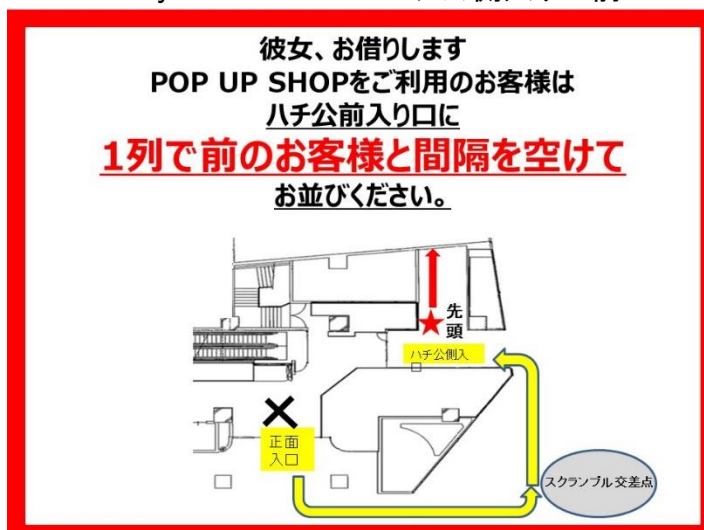

※景品の転売行為は禁止させて頂いております。

※キャンペーンの内容は諸般の事情により、変更・延期・中止となる場合がございます。

【Twitter キャンペーン情報】

「彼女、お借りします POP UP SHOP in AMNIBUS STORE／MAGNET by SHIBUYA109」の開催を記念して、フォロー&RT キャンペーンを開催中です。

該当ツイートを RT & AMNIBUS ツイッターと AMNIBUS STORE ツイッターの両アカウントをフォローすることで、抽選で 1 名様に「イベント限定購入特典ブロマイド(全 5 種)コンプリートセット」をプレゼントいたします！

「AMNIBUS Twitter」 <https://twitter.com/AMNIBUS>

「AMNIBUS STORE Twitter」 <https://twitter.com/AMNIBUS_STORE>

【ご入場について】

新型コロナウイルス感染リスク低減、店内混雑緩和のため、
8月6日(金)～8月8日(日)の3日間、
整理券配布による時間帯ごとの入店制限を実施させていただきます。
何卒ご理解、ご了承のほど宜しくお願い申し上げます。

期間中、状況によってはフリー入場への切り替えなどを行う場合がございます。
入場周りのご案内や、その他お知らせに関しては、
下記特設サイトや Twitter などにてご案内いたします。

イベント特設サイト: <https://store.amnibus.com/kanokari-magnetbyshibuya109/>

AMNIBUS STORE Twitter: <https://twitter.com/AMNIBUS_STORE>

▼整理券配布場所

MAGNET by SHIBUYA109 ハチ公側入り口前

▼注意事項

・当日 10 時に指定の配布場所にて整理券を配布させていただきます。

整理券の入店時間はお選び頂けません。

対象日は 8 月 6 日(金)、8 月 7 日(土)、8 月 8 日(日)の 3 日間(予定)となります。

・整理券は 1 枚につき 1 名様が配布当日に限り利用できます。同伴者入場不可になります。