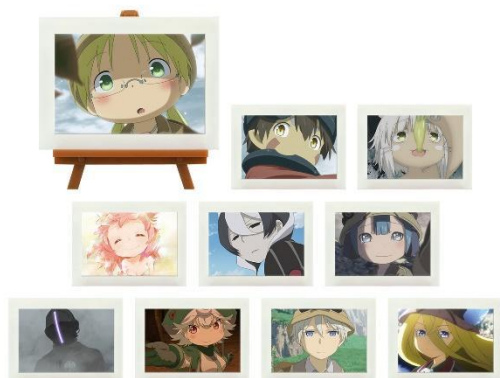

メディア各位

『劇場版メイドインアビス 深き魂の黎明』のトレーディング 場面写 ミニ  
アートフレーム、トレーディングゆらゆらアクリルスタンドの受注開始！  
アニメ・漫画のオリジナルグッズを販売する「AMNIBUS」にて

「AMNIBUS」にて『劇場版メイドインアビス 深き魂の黎明』の商品 2 種の受注を開始いたします。

**arma bianca**

株式会社 arma bianca  
〒164-0013 東京都中野区弥生町 2-3-13 川本ビル  
広報担当 齊藤直樹  
info@armabianca.com

 **AMNIBUS**

<https://amnibus.com/products/title/99,401>

▼トレーディング 場面写 ミニアートフレーム

リコ、レグ、ナナチ、ミーティ、オーゼン、マルルク、ボンドルド、プルシュカ、ジルオ、ライザの印象的なワンシーンにアクリルを載せ、立体感のある加工を施したアートフレームのようなアイテムです。ミニアートフレーム 1 つにつき 1 個イーゼルが付属します。お部屋やデスクまわりなどに飾って、キャラクターとの日常をお楽しみください。

### ▼トレーディングゆるゆるアクリルスタンド

リコ、レグ、ナナチがアーチ型のフレームのなかでゆらゆらと揺れるデザインに仕上げました。  
お部屋やデスクまわりなどに飾って、キャラクターとの日常をお楽しみください。