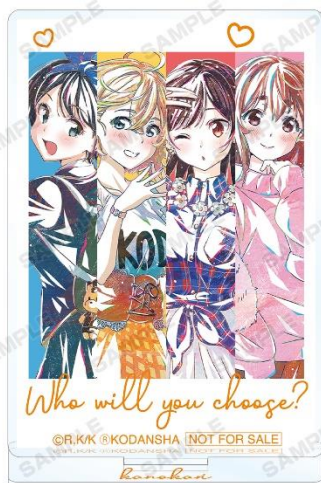

▽予約購入特典

【予約購入特典】

当商品を 1BOX、または単品にて 1BOX 相当数ご注文ごとに、予約購入特典として「集合 Ani-Art 第 2 弾 アクリルスタンド AMNIBUS 限定特典」を付属いたします。

▽仕様

価格 : 単品¥880(税込)、BOX¥7,040(税込)

種類 : 全 8 種

サイズ : 本体:(約)高さ 80mm × 横 54mm 台座:(約)縦 20mm × 横 54mm

素材 : アクリル