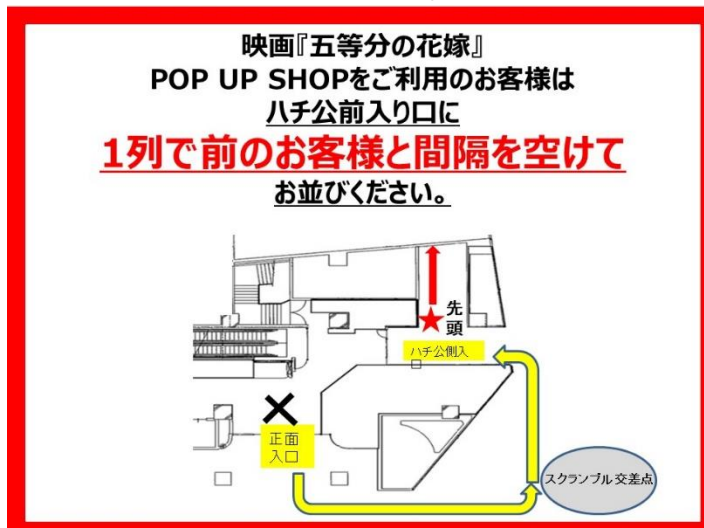

### 【ご入場について】

新型コロナウイルス感染リスク低減、店内混雑緩和のため、シャッフル抽選入場を実施させていただきます。

- 抽選入場対象日:3月18日(金)、3月19日(土)、3月20日(日)
- 整理券配布集合時間:10:10~10:20
- 整理券配布時間:10:20~
- 1枠目ご入場時間:11:15~
- 入場時間発表:10:50頃、「AMNIBUS STORE Twitter: [https://twitter.com/AMNIBUS\\_STORE](https://twitter.com/AMNIBUS_STORE)」にてご案内いたします。
- 整理券配布場所:MAGNET by SHIBUYA109 ハチ公側入り口前