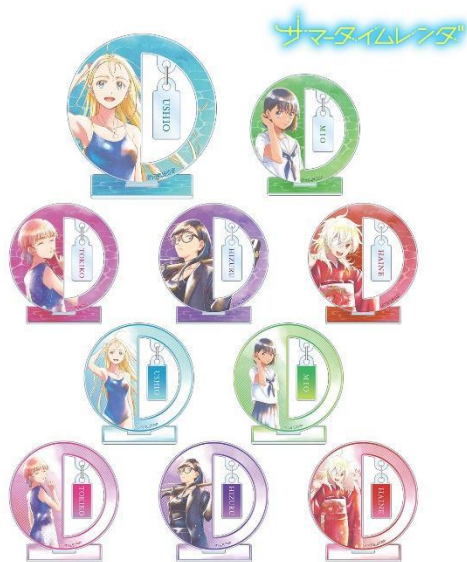

▼受注サイト:AMNIBUS(アムニバス)

<https://amnibus.com/products/title/916>

「日常で使える」キャラクターグッズをお届けします。

▼トレーディング Ani-Art aqua label ゆらゆらアクリルスタンド

小舟 潮、小舟 滯、菱形 朱鷺子、南方 ひづる、ハイネを新たなタッチで魅力的に表現し、名前がゆらゆらと揺れるデザインに仕上げました。

お部屋やデスクまわりなどに飾って、キャラクターとの日常をお楽しみください。

※「Ani-Art aqua label シリーズ」は、キャラクターイラストを水彩調のアナログテイストで描いた AMNIBUS のオリジナル商品です。

▽仕様

価格 : 単品 ¥880(税込), BOX ¥8,800(税込)

種類 : 全 10 種

本体 : (約)高さ 65mm × 幅 62mm 台座:(約)縦 25mm × 横 42mm

素材 : アクリル

▼トレーディング Ani-Art aqua label スティックキーホルダー