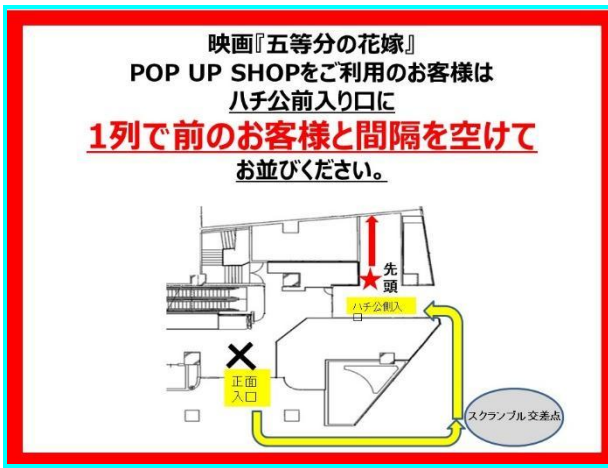

期間中、状況によってはフリー入場への切り替えなどを行う可能性があります。
入場周りのご案内や、その他お知らせに関しては、下記特設サイトやTwitterなどにてご案内いたします。
イベント特設サイト：<https://store.amnibus.com/5hanayome-magnetbyshibuya109-vol2/>
AMNIBUS STORE Twitter：<https://twitter.com/AMNIBUS_STORE>

【ご注意】

- ※先着順の入場ではございません。早く並ばれても、シャッフル抽選ですので同じ条件になります。早く並ぶメリットはございませんのでご了承ください。
- ※整理券配布集合時間前にはお並びいただけません。お時間を厳守いただきますようお願いいたします。
- ※整理券配布集合時間以降にお並びいただいた方はシャッフル抽選にはご参加いただけません。
- ※整列後はお連れ様との合流をご遠慮いただいております。必ず事前にお待ち合わせの上、お並び頂きますようお願いいたします。
- ※当日のお並び人数の状況により、はずれ券を入れて抽選を行う場合がございます。
- ※当日のお並び人数の状況により、ご入場いただけない場合がございます。
- ※整理券を受け取られた方はその場で立ち止まらず、ご移動をお願いいたします。
- ※シャッフル抽選後のご入場案内は状況により遅れる場合がございます。
- ※整理券配布時は、整理券1枚につき1入場1会計のご案内とさせていただきます。お会計後の物販スペースへの再入場はできません。
- ※ソーシャルディスタンスを守るため、会場内の人数を制限させていただきます。入場時間内でもショップ内へのご案内までに少々お待ちいただく場合がございますのでご了承ください。
- ※状況によってはフリー入場に切り替えさせて頂く場合もございます。
- ※ご入場の時間帯によっては完売商品が出る場合がございます。
- ※諸般の都合により、開催時間は前後する場合がございます。
- ※フリー入場後も混雑状況によって入場規制や入場整理券の配布を実施する可能性があります。
- ※諸般の都合により、抽選内容が変更になる場合がございます。

◆イベントの情報はこちらから

<https://store.amnibus.com/5hanayome-magnetbyshibuya109-vol2/>

▼お客様へのお願い

※以下の行為はご遠慮ください。

- ・「MAGNET by SHIBUYA109」館内でのグッズ交換・金銭を用いた譲渡
- ・物を床に広げるなどの行為
- ・通路上でのお客様同士でのお待ち合わせ