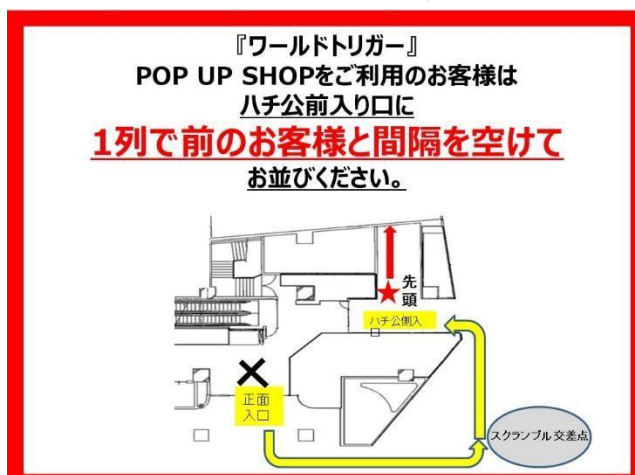

【ご入場について】

新型コロナウイルス感染リスク低減、店内混雑緩和のため、シャッフル抽選入場を実施させていただきます。

■抽選入場対象日:2月17日(金)、2月18日(土)、2月19日(日)

■整理券配布集合時間:9:10~9:20

■整理券配布時間:9:20~

■1枠目ご入場時間:10:15~

■入場時間発表:9:50頃、「AMNIBUS STORE Twitter:<https://twitter.com/AMNIBUS_STORE>」にてご案内いたします。

■整理券配布場所:MAGNET by SHIBUYA109 ハチ公側入り口前