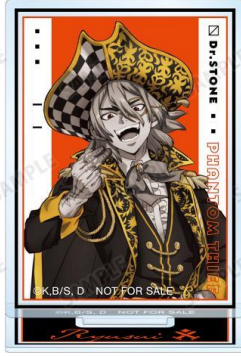

<https://amnibus.com/products/title/655>

「日常で使える」キャラクターグッズをお届けします。

怪盗団の衣装を身に纏った石神千空、獅子王司、あさぎりゲン、コハク、スイカ、氷月、西園寺羽京、七海龍水を描き下ろしイラスト商品に仕上げました。

▼描き下ろしイラスト 怪盗団 ver. トレーディングアクリルスタンド

お部屋やデスクまわりなどに飾って、キャラクターとの日常をお楽しみください。

▽予約購入特典

【予約購入特典】

当商品を 1BOX、または単品にて 1BOX 相当数ご注文ごとに、予約購入特典として「描き下ろしイラスト 七海龍水 怪盗団 ver. アクリルスタンド AMNIBUS 限定特典」を付属いたします。

▽仕様

価格 : 単品 ¥880(税込), BOX ¥7,040(税込)

種類 : 全 8 種

サイズ : 本体:(約)高さ 60mm×幅 42mm 台座:(約)縦 22mm×横 42mm

素材 : アクリル

▼描き下ろしイラスト 怪盗団 ver. トレーディングスタンド付き色紙

お部屋やデスクまわりなどに飾って、キャラクターとの日常をお楽しみください。

▽予約購入特典

【予約購入特典】

当商品を1BOX、または単品にて1BOX相当数ご注文ごとに、予約購入特典として「描き下ろしイラスト 石神千空 怪盗団 ver. スタンド付き色紙 AMNIBUS 限定特典」を付属いたします。

▽仕様

価格 : 単品 ¥825(税込), BOX ¥6,600(税込)

種類 : 全8種

サイズ : (約)縦 19.8cm × 横 9.0cm

素材 : 紙

▼描き下ろしイラスト 怪盗団 ver. トレーディングスティックアクリルキーホルダー

カバンや小物につけてキャラクターとの日常をお楽しみください。

▽予約購入特典

【予約購入特典】

当商品を 1BOX、または単品にて 1BOX 相当数ご注文ごとに、予約購入特典として「描き下ろしイラスト 石神千空 怪盗団 ver. ステックアクリルキーホルダー AMNIBUS 限定特典」を付属いたします。