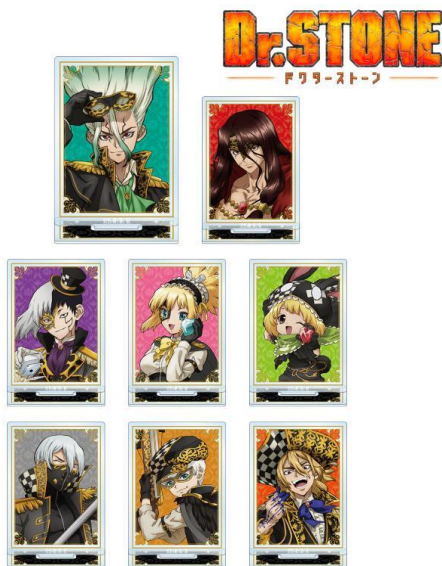

<https://amnibus.com/products/title/655>

「日常で使える」キャラクターグッズをお届けします。

怪盗団の衣装を身に纏った石神千空、獅子王司、あさぎりゲン、コハク、スイカ、氷月、西園寺羽京、七海龍水を描き下ろしイラスト商品に仕上げました。

▼描き下ろしイラスト 怪盗団 ver. トレーディングアクリルスタンド

お部屋やデスクまわりなどに飾って、キャラクターとの日常をお楽しみください。

素材 : アクリル

▼描き下ろしイラスト 怪盗団 ver. トレーディングスタンド付き色紙

お部屋やデスクまわりなどに飾って、キャラクターとの日常をお楽しみください。

▽予約購入特典

【予約購入特典】

当商品を1BOX、または単品にて1BOX相当数ご注文ごとに、予約購入特典として「描き下ろしイラスト 石神千空 怪盗団 ver. スタンド付き色紙 AMNIBUS 限定特典」を付属いたします。

▽仕様

価格 : 単品 ¥825(税込), BOX ¥6,600(税込)

種類 : 全8種

サイズ : (約)縦 19.8cm × 横 9.0cm

素材 : 紙

▼描き下ろしイラスト 怪盗団 ver. トレーディングスティックアクリルキーホルダー

カバンや小物につけてキャラクターとの日常をお楽しみください。

▽予約購入特典

【予約購入特典】

当商品を 1BOX、または単品にて 1BOX 相当数ご注文ごとに、予約購入特典として「描き下ろしイラスト 石神千空 怪盗団 ver. ステックアクリルキーホルダー AMNIBUS 限定特典」を付属いたします。